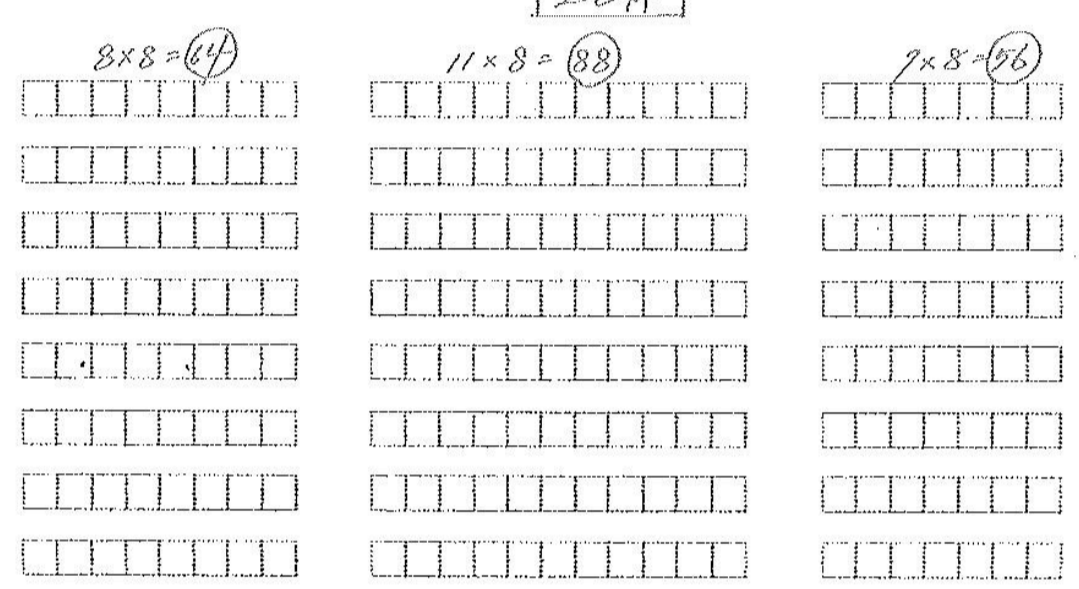

舞台及び客席図

※リゾライトは可動式のため移動する場合あり。

リゾライト(奥行 36cm)

- HB ———— バック幕
- 美術バトン (2)
- UH / 一文字幕
- 袖幕 ———— 美術バトン (1)
- Sust (2)
- Bor (2)
- スクリーン ———— 引割り幕 (2)
- 一文字幕 (固定)
- 防球ネットバトン
- Sus (1)
- Bor (1) / 一文字幕
- 引割り幕 (1)
- 三つ折り縦横
- 可動バネ

ステージ高さ: 1m
吊物バトン: 2本

1階可動イス	208席
2階ロールバックチェアスタンド	324席
ギャラリー固定席	28席
親子室	(12席)
	560席