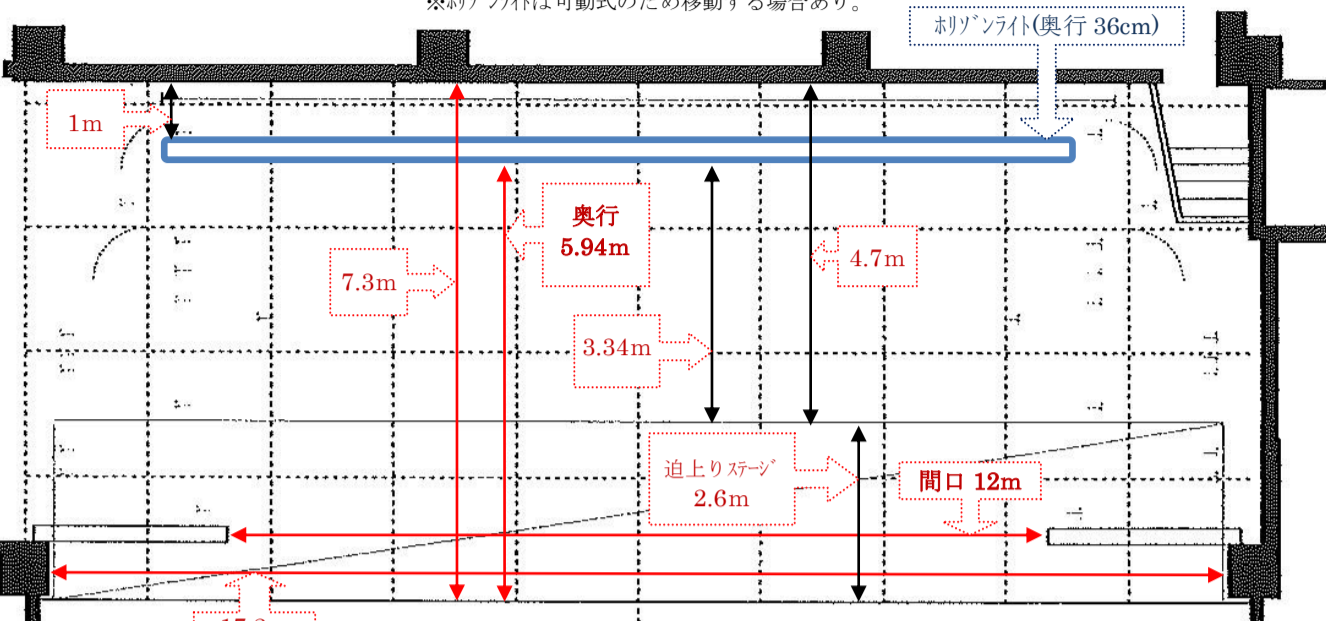

舞台及び客席図

※リゾライトは可動式のため移動する場合あり。

リゾライト(奥行 36cm)

- HB ———— バック幕
- 美術バトン (2)
- UH / 一文字幕
- 袖幕 ———— 美術バトン (1)
- Sust (2)
- Bor (2)
- スクリーン ———— 引割り幕 (2)
- 一文字幕 (固定)
- 防球ネットバトン
- Sus (1)
- Bor (1) / 一文字幕
- 引割り幕 (1)
- 三つ折り縦横
- 可動バネ

ステージ高さ: 1m
吊物バトン: 2本

1階可動イス	208席
2階ロールバックチェアスタンド	324席
ギャラリー固定席	28席
親子室	(12席)
	560席