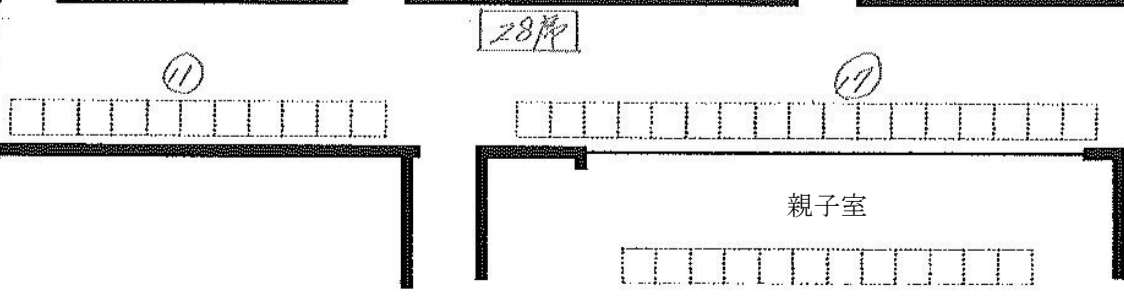

舞台及び客席図

※リゾライトは可動式のため移動する場合あり。

リゾライト(奥行 36cm)

- HB ———— バック幕
- 美術バトン (2)
- UH / 一文字幕
- 袖幕 ———— 美術バトン (1)
- Sust (2)
- Bor (2)
- スクリーン ———— 引割り幕 (2)
- 一文字幕 (固定)
- 防球ネットバトン
- Sus (1)
- Bor (1) / 一文字幕
- 引割り幕 (1)
- 三つ折り縦横
- 可動バネ

ステージ高さ: 1m
吊物バトン: 2本

1階可動イス	208席
2階ロールバックチェアスタンド	324席
ギャラリー固定席	28席
親子室	(12席)
	560席