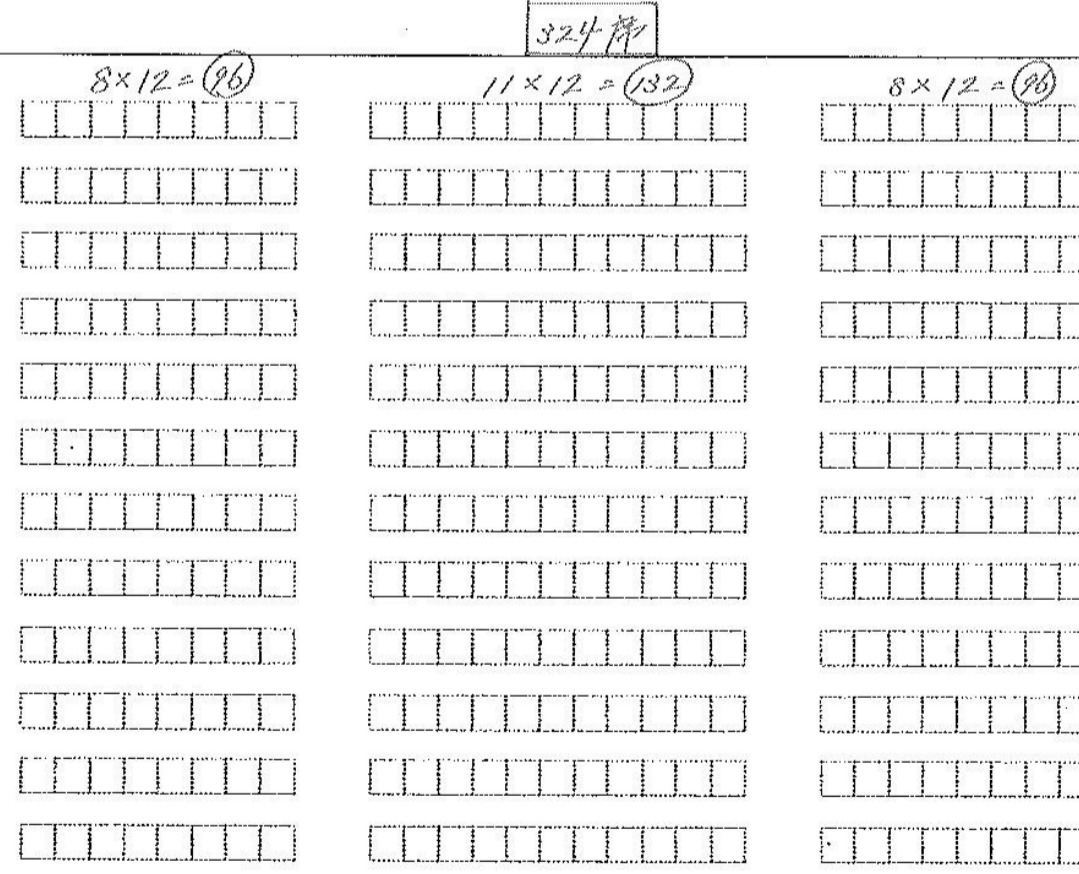

1階可動イス	208席
2階ロールバックチェアスタンド	324席
ギャラリー固定席	28席
親子室	(12席)
	560席