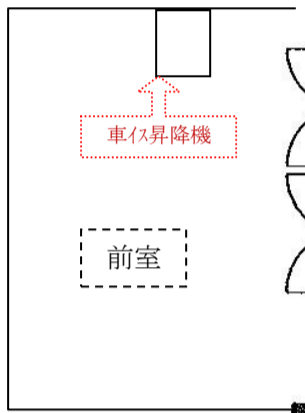

1階可動イス	208席
2階ロールバックチェアスタンド	324席
ギャラリー固定席	28席
親子室	(12席)
	560席