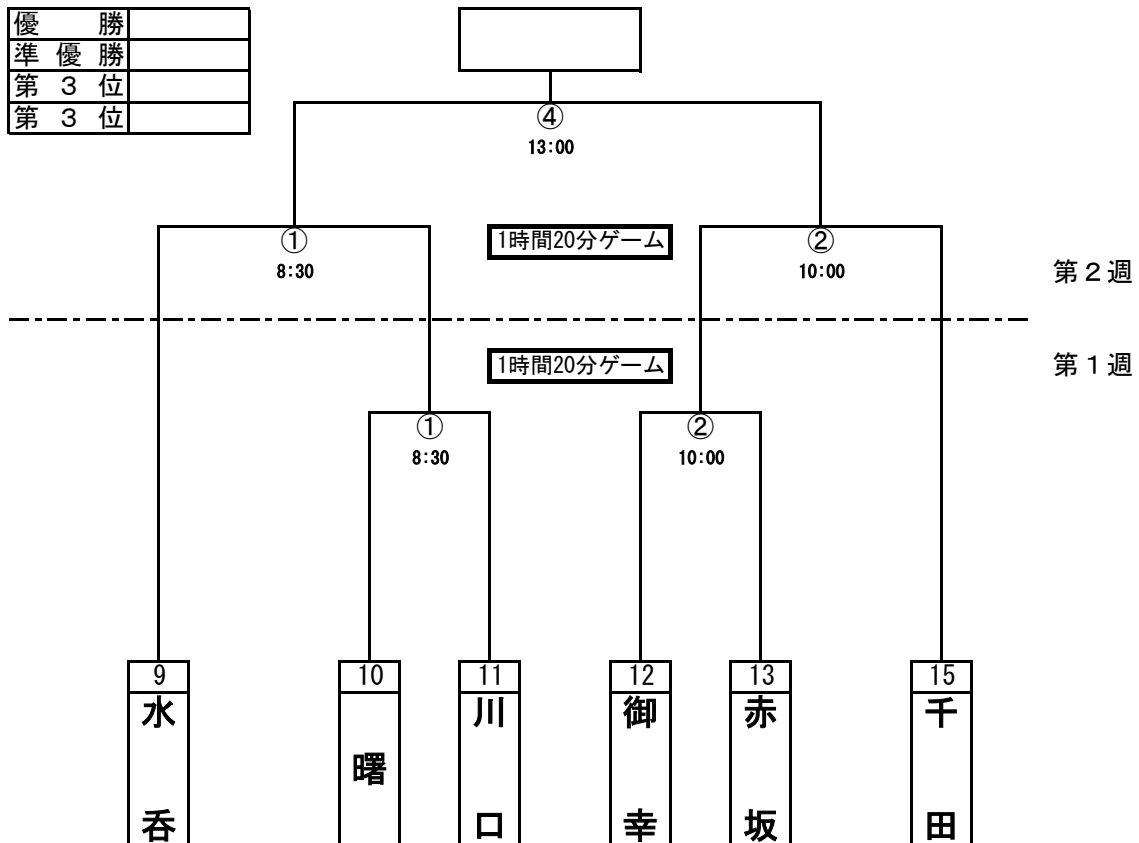

## 第1ブロック エブリイ福山市民球場

優	勝	
準	優	勝
第	3	位
第	3	位

※二重線枠は開会式に出るチーム

## 第2ブロック 箕沖球場野球場

優	勝	
準	優	勝
第	3	位
第	3	位