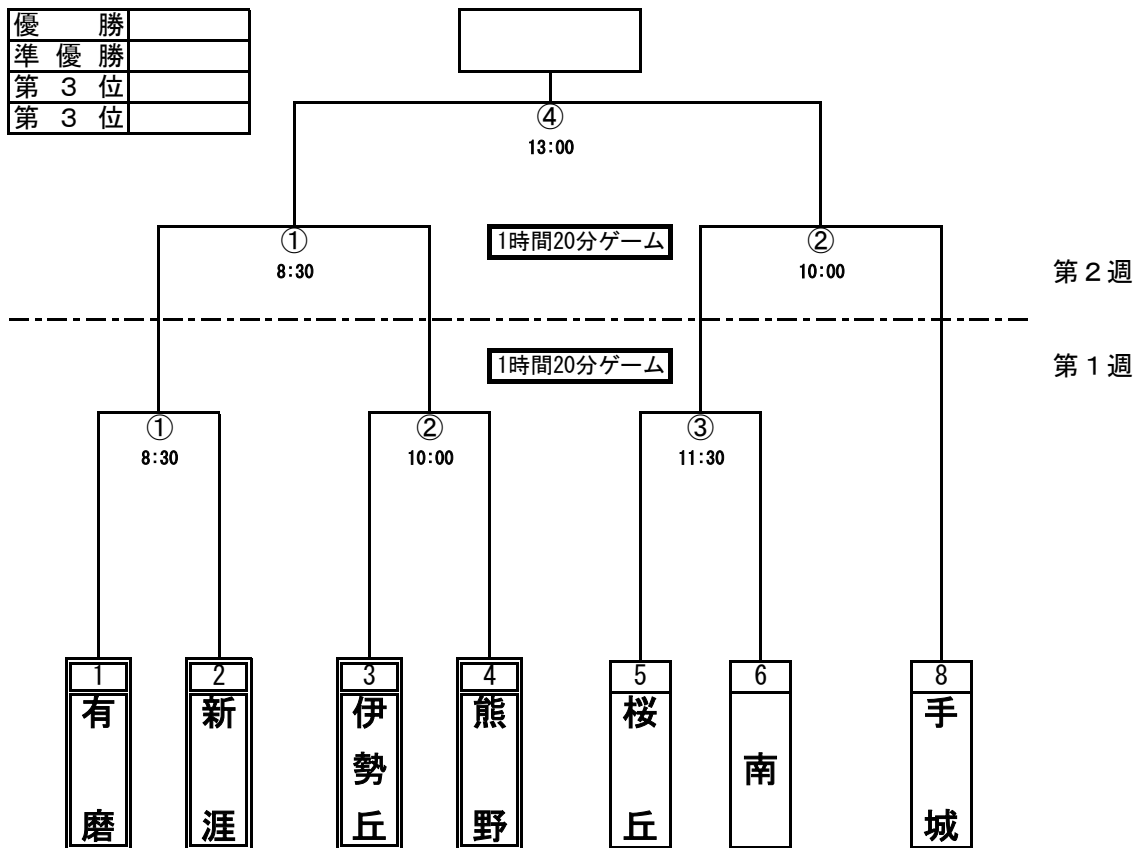

## 第1ブロック エブリイ福山市民球場

優	勝	
準	優	勝
第	3	位
第	3	位

※二重線枠は開会式に出るチーム

## 第2ブロック 箕沖球場野球場

優	勝	
準	優	勝
第	3	位
第	3	位