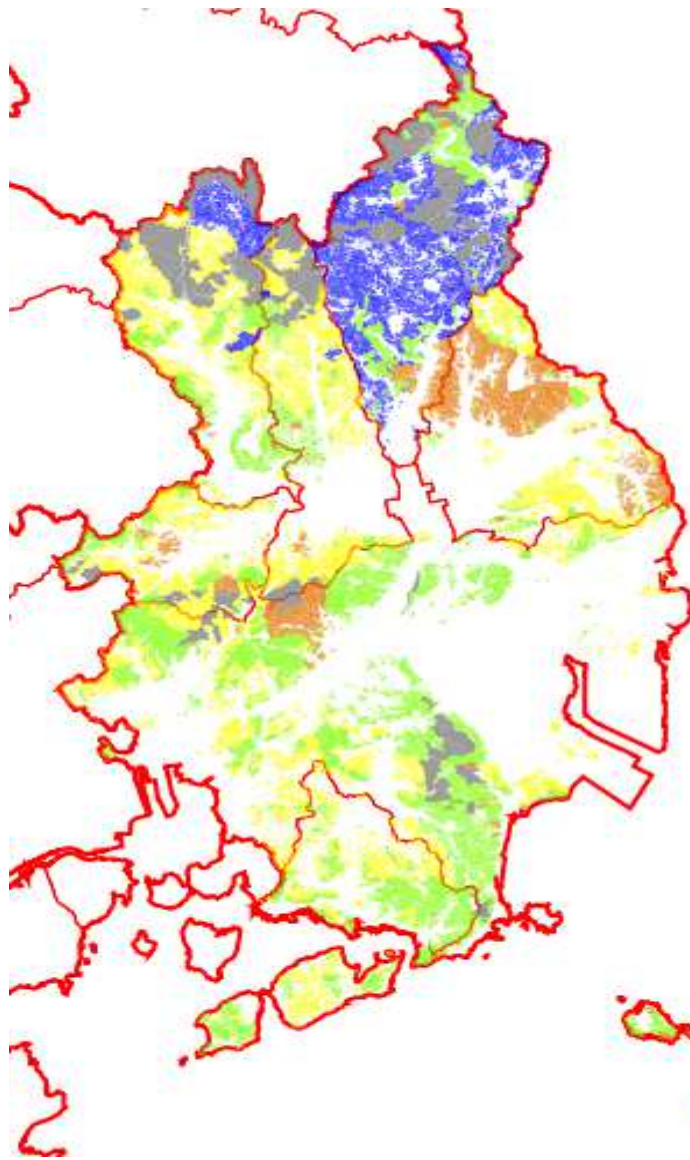

ゾーニング図(快適環境形成機能維持増進森林)

凡 例	
市町村界	
旧市町村界	
快適環境形成機能維持増進森林	
国有林(官行造林地含む)	

○この図面は、福山市森林整備計画Ⅱの第4別表1に定める公益的機能別施業森林等の区域を示したものです。

ゾーニング図(保健文化機能維持増進森林)

凡 例	
市町村界	
旧市町村界	
保健文化機能維持増進森林	
国有林(官行造林地含む)	

○この図面は、福山市森林整備計画Ⅱの第4別表1に定める公益的機能別施業森林等の区域を示したものです。

ゾーニング図(木材等生産機能維持増進森林)

凡例

市町村界	
旧市町村界	
木材等生産機能維持増進森林	
国有林(官行造林地含む)	

○この図面は、福山市森林整備計画Ⅱの第4別表1に定める公益的機能別施業森林等の区域を示したものです。

施業の方法区分図

○この図面は、福山市森林整備計画Ⅱの第4に定める施業の方法の区分を示したものです。
詳細な区域については、別表2を参照してください。

凡 例	
市町村界	
旧市町村界	
国有林	
通常の皆伐を行うべき森林	
伐期の延長をすべき森林	
長伐期施業を推進すべき森林	
複層林施業を推進すべき森林 (択伐によるものを除く)	
択伐による複層林施業を 推進すべき森林	