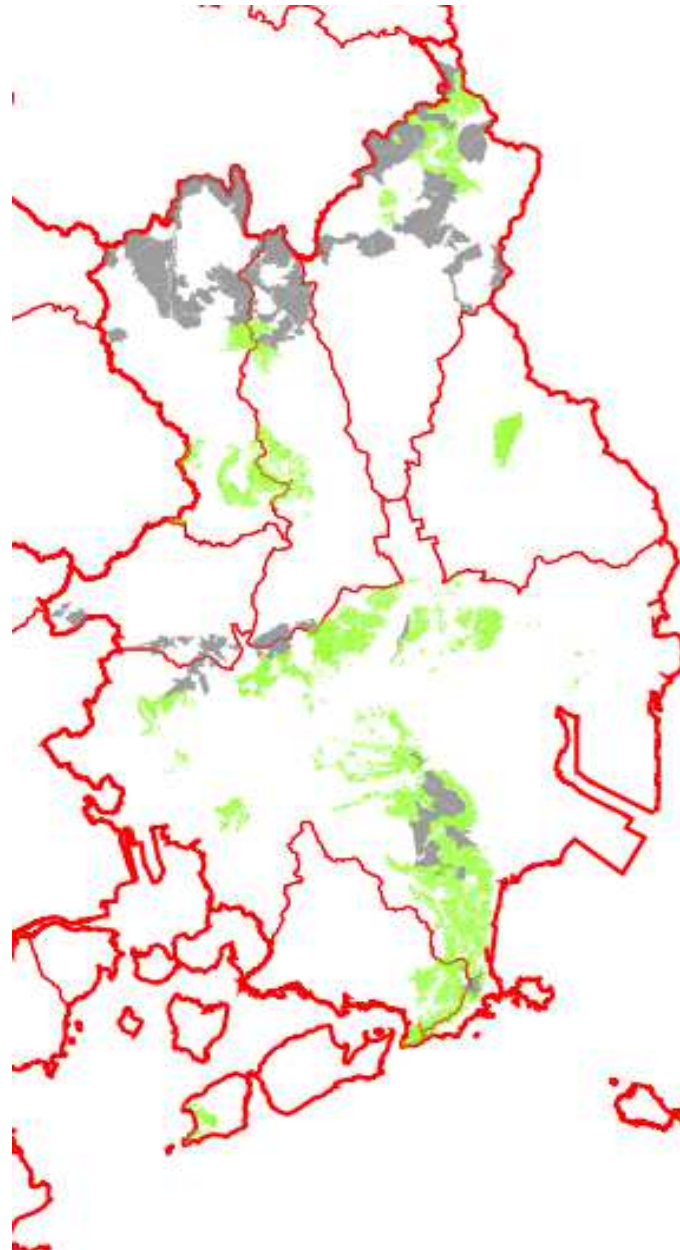

ゾーニング図(水源涵養機能維持増進森林)

凡 例	
市町村界	
旧市町村界	
水源涵養機能維持増進森林	
国有林(官行造林地含む)	

○この図面は、福山市森林整備計画Ⅱの第4別表1に定める公益的機能別施業森林等の区域を示したものです。

ゾーニング図(山地災害防止／土壤保全機能維持増進森林)

凡 例	
市町村界	
旧市町村界	
山地災害防止／ 機能維持増進森林	
国有林(官行造林地含む)	

○この図面は、福山市森林整備計画Ⅱの第4別表1に定める公益的機能別施業森林等の区域を示したものです。

ゾーニング図(快適環境形成機能維持増進森林)

凡 例	
市町村界	
旧市町村界	
快適環境形成機能維持増進森林	
国有林(官行造林地含む)	

○この図面は、福山市森林整備計画Ⅱの第4別表1に定める公益的機能別施業森林等の区域を示したものです。

ゾーニング図(保健文化機能維持増進森林)

凡 例	
市町村界	
旧市町村界	
保健文化機能維持増進森林	
国有林(官行造林地含む)	

○この図面は、福山市森林整備計画Ⅱの第4別表1に定める公益的機能別施業森林等の区域を示したものです。

ゾーニング図(木材等生産機能維持増進森林)

凡例

市町村界	
旧市町村界	
木材等生産機能維持増進森林	
国有林(官行造林地含む)	

○この図面は、福山市森林整備計画Ⅱの第4別表1に定める公益的機能別施業森林等の区域を示したものです。

施業の方法区分図

○この図面は、福山市森林整備計画Ⅱの第4に定める施業の方法の区分を示したものです。
詳細な区域については、別表2を参照してください。

凡 例	
市町村界	
旧市町村界	
国有林	
通常の皆伐を行うべき森林	
伐期の延長をすべき森林	
長伐期施業を推進すべき森林	
複層林施業を推進すべき森林 (択伐によるものを除く)	
択伐による複層林施業を 推進すべき森林	