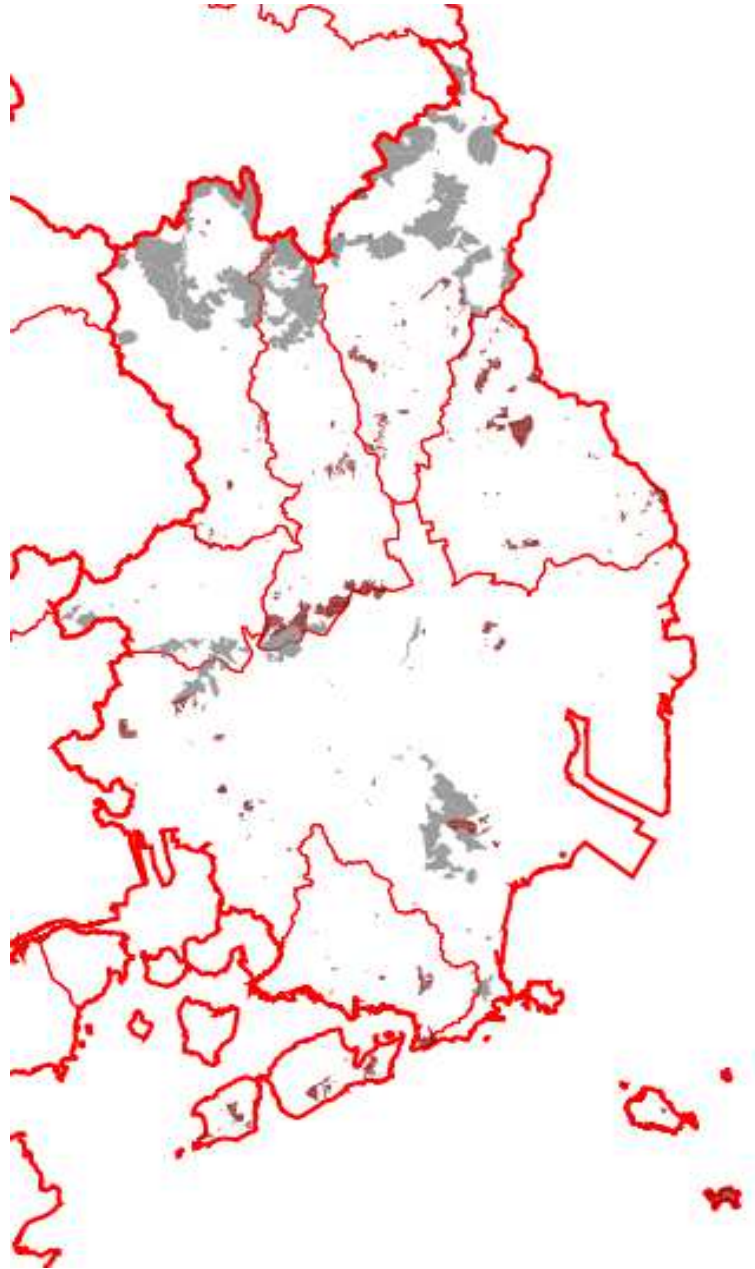

福山市概要図(民有林うち公有林, 国有林)

凡 例	
市町村界	
旧市町村界	
公有林	
国有林(官行造林地含む)