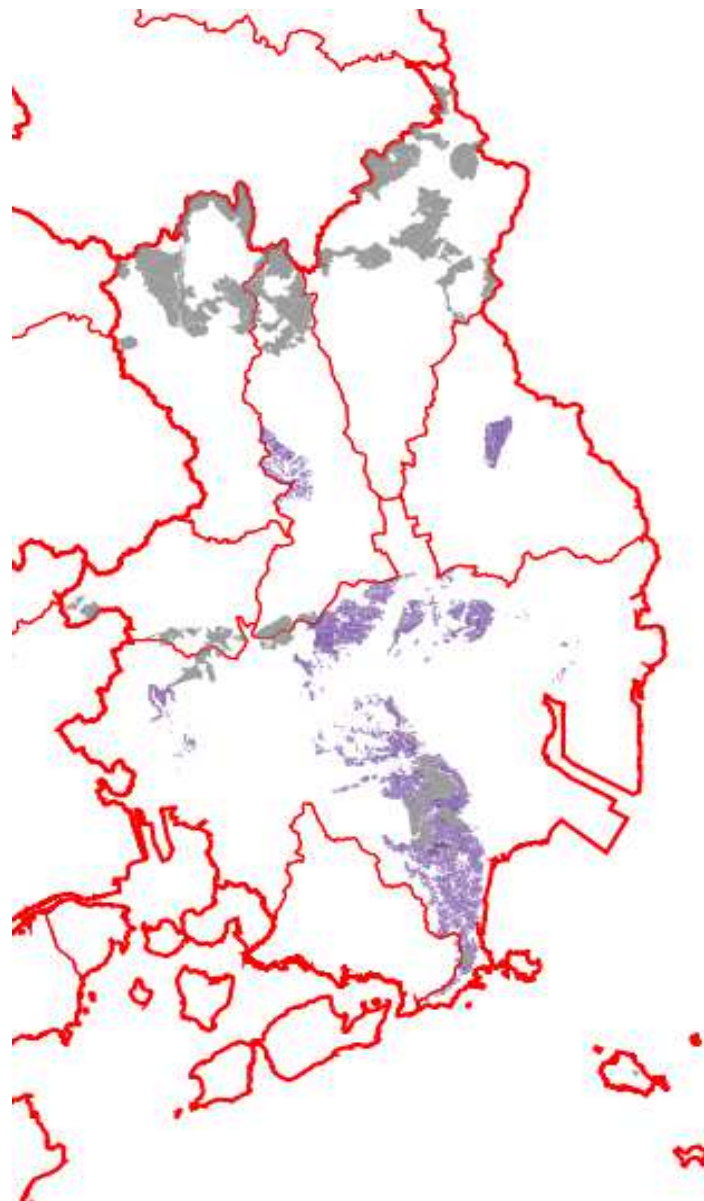

ゾーニング図(水源涵養機能維持増進森林)

凡 例	
市町村界	
旧市町村界	
水源涵養機能維持増進森林	
国有林(官行造林地含む)	

○この図面は、福山市森林整備計画Ⅱの第4別表1に定める公益的機能別施業森林等の区域を示したものです。

ゾーニング図(山地災害防止／土壤保全機能維持増進森林)

凡 例	
市町村界	
旧市町村界	
山地災害防止／ 機能維持増進森林	
国有林(官行造林地含む)	

○この図面は、福山市森林整備計画Ⅱの第4別表1に定める公益的機能別施業森林等の区域を示したものです。

ゾーニング図(快適環境形成機能維持増進森林)

凡 例	
市町村界	
旧市町村界	
快適環境形成機能維持増進森林	
国有林(官行造林地含む)	

○この図面は、福山市森林整備計画Ⅱの第4別表1に定める公益的機能別施業森林等の区域を示したものです。

ゾーニング図(保健文化機能維持増進森林)

凡 例	
市町村界	
旧市町村界	
保健文化機能維持増進森林	
国有林(官行造林地含む)	

○この図面は、福山市森林整備計画Ⅱの第4別表1に定める公益的機能別施業森林等の区域を示したものです。