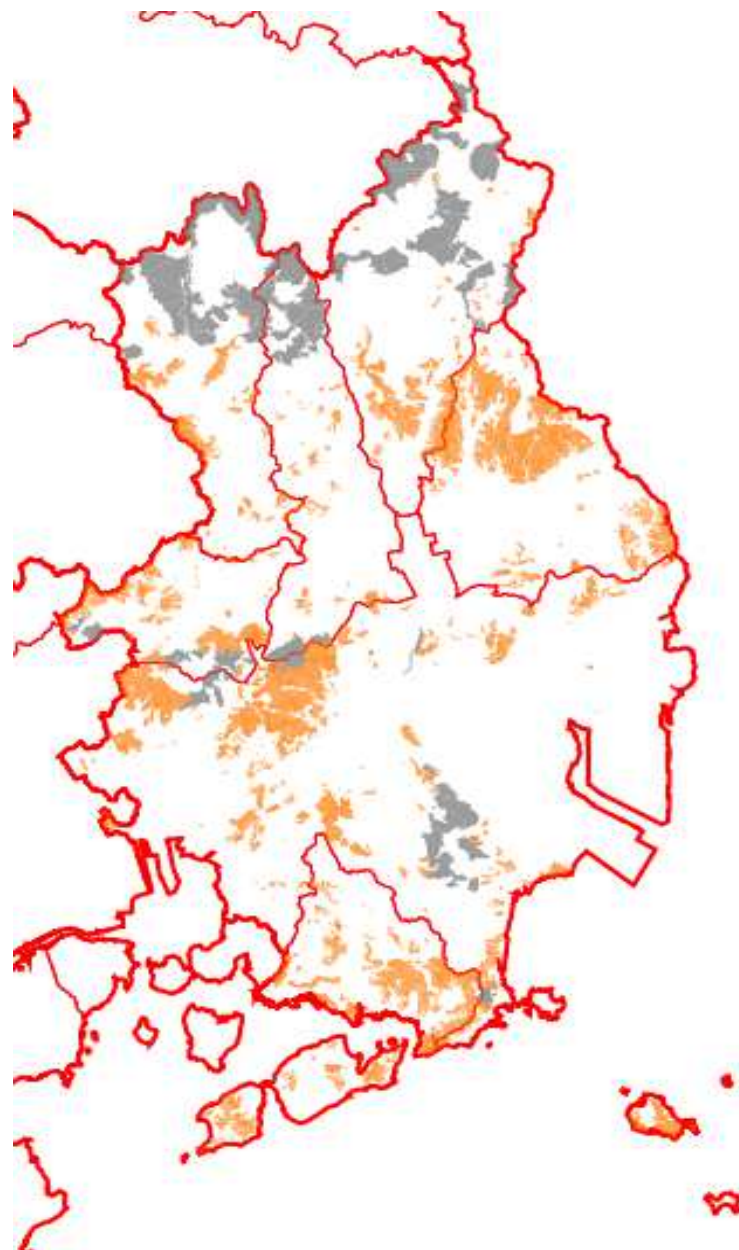

ゾーニング図(水源涵養機能維持増進森林)

凡 例	
市町村界	
旧市町村界	
水源涵養機能維持増進森林	
国有林(官行造林地含む)	

○この図面は、福山市森林整備計画Ⅱの第4別表1に定める公益的機能別施業森林等の区域を示したものです。

ゾーニング図(山地災害防止／土壤保全機能維持増進森林)

凡 例	
市町村界	
旧市町村界	
山地災害防止／ 機能維持増進森林	
国有林(官行造林地含む)	

○この図面は、福山市森林整備計画Ⅱの第4別表1に定める公益的機能別施業森林等の区域を示したものです。

ゾーニング図(快適環境形成機能維持増進森林)

凡 例	
市町村界	
旧市町村界	
快適環境形成機能維持増進森林	
国有林(官行造林地含む)	

○この図面は、福山市森林整備計画Ⅱの第4別表1に定める公益的機能別施業森林等の区域を示したものです。

ゾーニング図(保健文化機能維持増進森林)

凡 例	
市町村界	
旧市町村界	
保健文化機能維持増進森林	
国有林(官行造林地含む)	

○この図面は、福山市森林整備計画Ⅱの第4別表1に定める公益的機能別施業森林等の区域を示したものです。

ゾーニング図(木材等生産機能維持増進森林)

凡例

市町村界	
旧市町村界	
木材等生産機能維持増進森林	
国有林(官行造林地含む)	

○この図面は、福山市森林整備計画Ⅱの第4別表1に定める公益的機能別施業森林等の区域を示したものです。

施業の方法区分図

○この図面は、福山市森林整備計画Ⅱの第4に定める施業の方法の区分を示したものです。
詳細な区域については、別表2を参照してください。

凡 例	
市町村界	
旧市町村界	
国有林	
通常の皆伐を行うべき森林	
伐期の延長をすべき森林	
長伐期施業を推進すべき森林	
複層林施業を推進すべき森林 (択伐によるものを除く)	
択伐による複層林施業を 推進すべき森林	