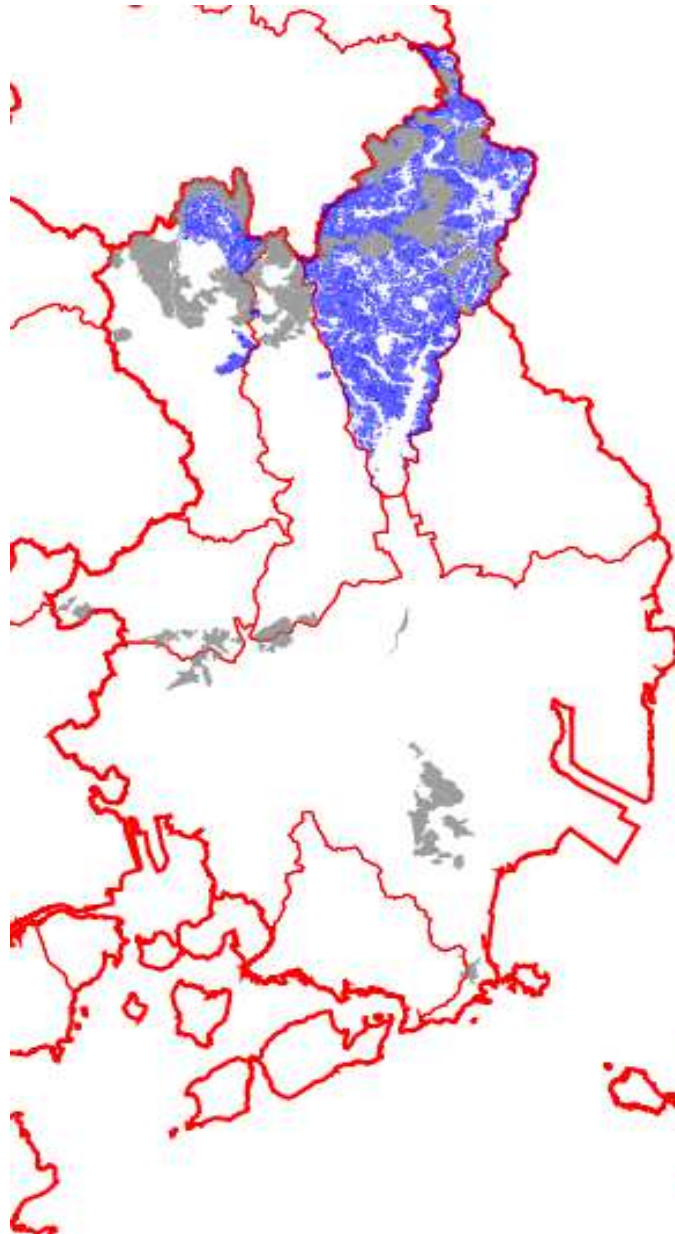

ゾーニング図(水源涵養機能維持増進森林)

凡 例	
市町村界	
旧市町村界	
水源涵養機能維持増進森林	
国有林(官行造林地含む)	

○この図面は、福山市森林整備計画Ⅱの第4別表1に定める公益的機能別施業森林等の区域を示したものです。

ゾーニング図(山地災害防止／土壤保全機能維持増進森林)

凡 例	
市町村界	
旧市町村界	
山地災害防止／ 機能維持増進森林	
国有林(官行造林地含む)	

○この図面は、福山市森林整備計画Ⅱの第4別表1に定める公益的機能別施業森林等の区域を示したものです。

ゾーニング図(快適環境形成機能維持増進森林)

凡 例	
市町村界	
旧市町村界	
快適環境形成機能維持増進森林	
国有林(官行造林地含む)	

○この図面は、福山市森林整備計画Ⅱの第4別表1に定める公益的機能別施業森林等の区域を示したものです。

ゾーニング図(保健文化機能維持増進森林)

凡 例	
市町村界	
旧市町村界	
保健文化機能維持増進森林	
国有林(官行造林地含む)	

○この図面は、福山市森林整備計画Ⅱの第4別表1に定める公益的機能別施業森林等の区域を示したものです。

ゾーニング図(木材等生産機能維持増進森林)

凡例

市町村界	
旧市町村界	
木材等生産機能維持増進森林	
国有林(官行造林地含む)	

○この図面は、福山市森林整備計画Ⅱの第4別表1に定める公益的機能別施業森林等の区域を示したものです。

施業の方法区分図

○この図面は、福山市森林整備計画Ⅱの第4に定める施業の方法の区分を示したものです。
詳細な区域については、別表2を参照してください。

凡 例	
市町村界	
旧市町村界	
国有林	
通常の皆伐を行うべき森林	
伐期の延長をすべき森林	
長伐期施業を推進すべき森林	
複層林施業を推進すべき森林 (択伐によるものを除く)	
択伐による複層林施業を 推進すべき森林	