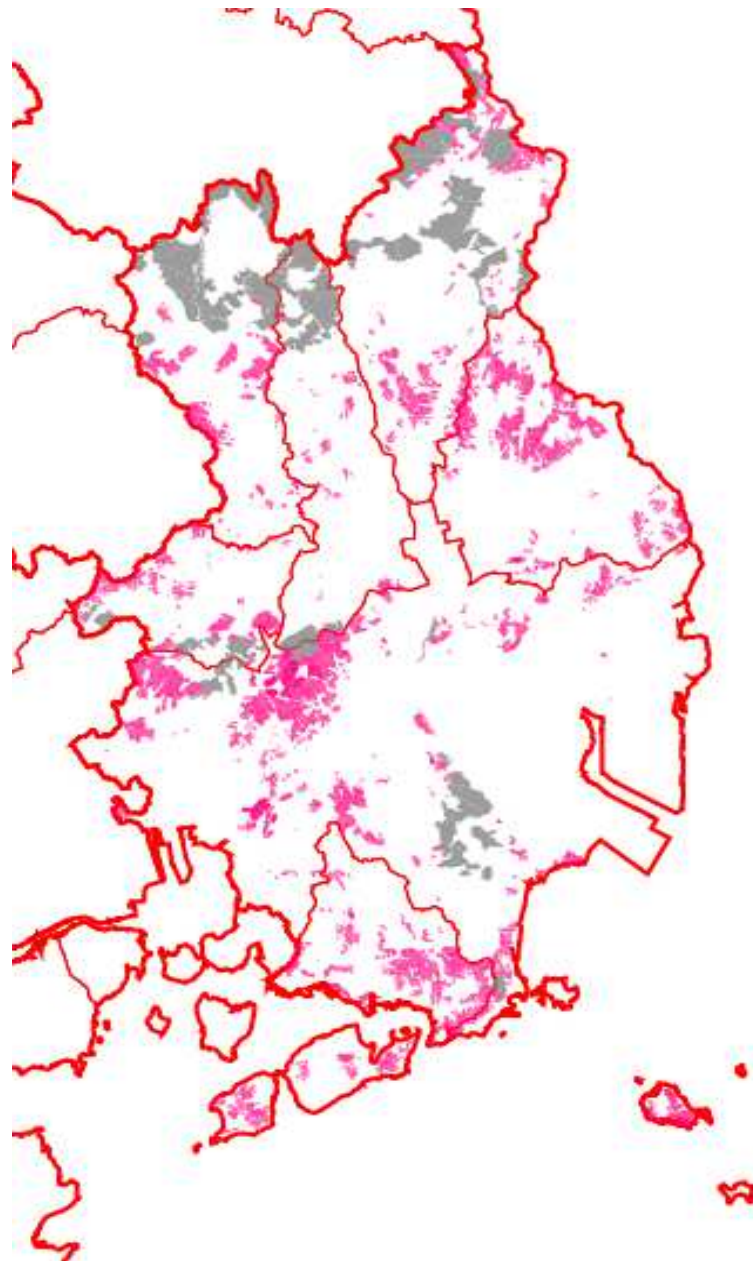

福山市概要図(国有林, 保安林)

凡例

市町村界	
旧市町村界	
保安林	
国有林(官行造林地含む)