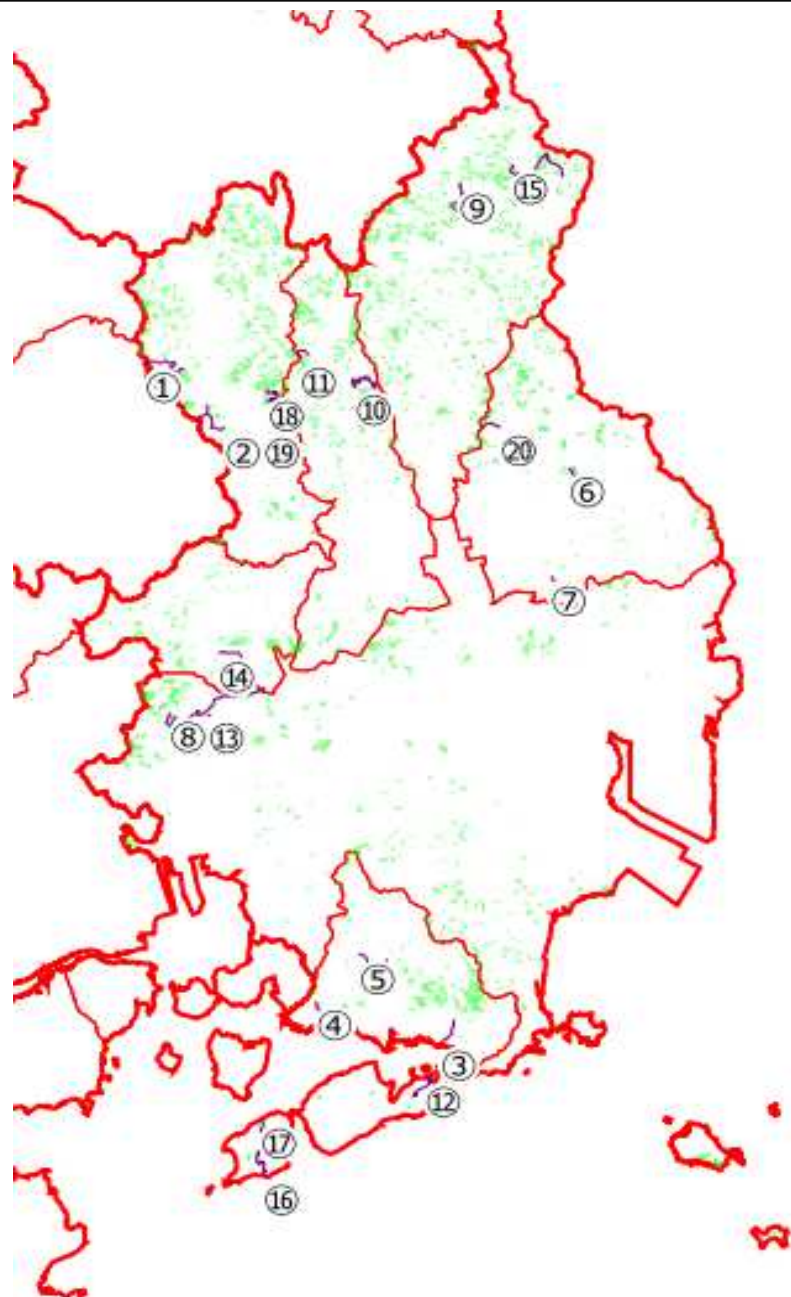

ゾーニング図(木材等生産機能維持増進森林)

凡例

市町村界	
旧市町村界	
木材等生産機能維持増進森林	
国有林(官行造林地含む)	

○この図面は、福山市森林整備計画Ⅱの第4別表1に定める公益的機能別施業森林等の区域を示したものです。

施業の方法区分図

○この図面は、福山市森林整備計画Ⅱの第4に定める施業の方法の区分を示したものです。
詳細な区域については、別表2を参照してください。

凡 例	
市町村界	
旧市町村界	
国有林	
通常の皆伐を行うべき森林	
伐期の延長をすべき森林	
長伐期施業を推進すべき森林	
複層林施業を推進すべき森林 (択伐によるものを除く)	
択伐による複層林施業を 推進すべき森林	

福山市概要図(国有林, 保安林)

凡例

市町村界	
旧市町村界	
保安林	
国有林(官行造林地含む)	

福山市概要図(民有林うち公有林, 国有林)

凡 例	
市町村界	
旧市町村界	
公有林	
国有林(官行造林地含む)	

福山市概要図(基幹路網, 人工林)

凡例	
市町村界	
旧市町村界	
人工林	

福山市概要図(林産物の生産等施設)