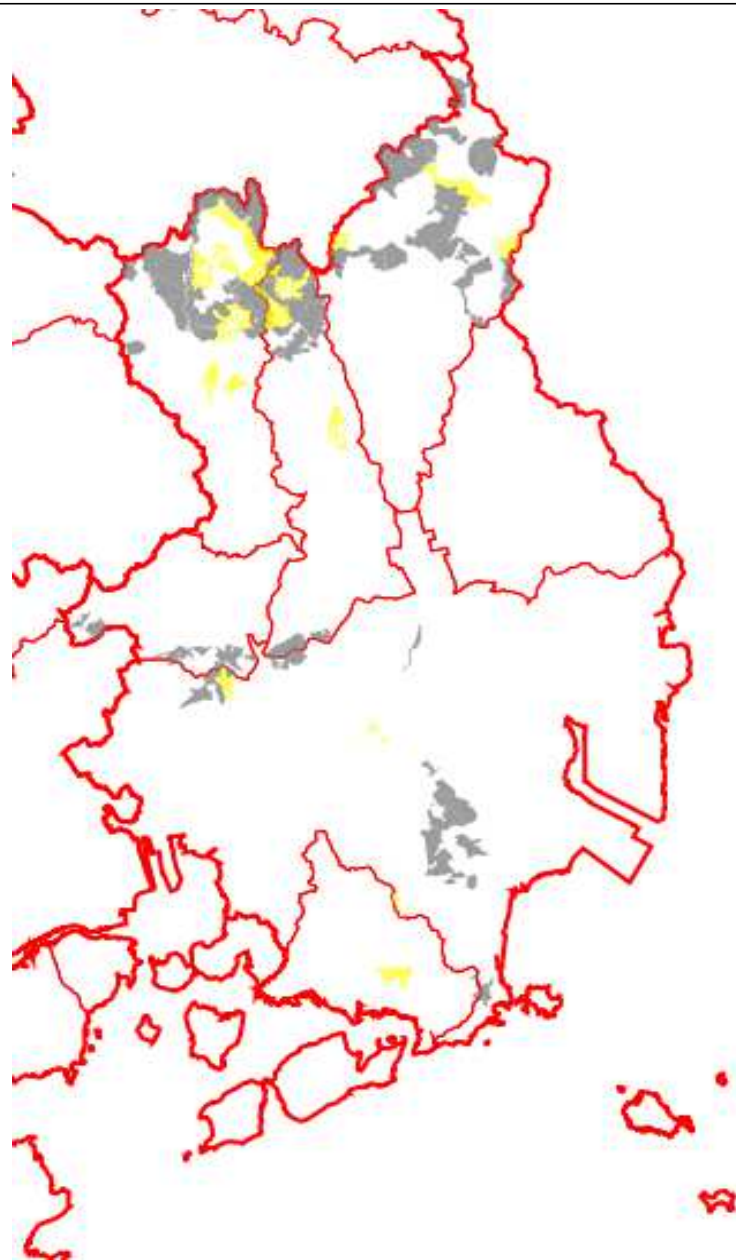

ゾーニング図(水源涵養機能維持増進森林)

凡 例	
市町村界	
旧市町村界	
水源涵養機能維持増進森林	
国有林(官行造林地含む)	

○この図面は、福山市森林整備計画Ⅱの第4別表1に定める公益的機能別施業森林等の区域を示したものです。

ゾーニング図(山地災害防止／土壤保全機能維持増進森林)

凡 例	
市町村界	
旧市町村界	
山地災害防止／ 機能維持増進森林	
国有林(官行造林地含む)	

○この図面は、福山市森林整備計画Ⅱの第4別表1に定める公益的機能別施業森林等の区域を示したものです。

ゾーニング図(快適環境形成機能維持増進森林)

凡 例	
市町村界	
旧市町村界	
快適環境形成機能維持増進森林	
国有林(官行造林地含む)	

○この図面は、福山市森林整備計画Ⅱの第4別表1に定める公益的機能別施業森林等の区域を示したものです。

ゾーニング図(保健文化機能維持増進森林)

凡 例	
市町村界	
旧市町村界	
保健文化機能維持増進森林	
国有林(官行造林地含む)	

○この図面は、福山市森林整備計画Ⅱの第4別表1に定める公益的機能別施業森林等の区域を示したものです。

ゾーニング図(木材等生産機能維持増進森林)

凡例

市町村界	
旧市町村界	
木材等生産機能維持増進森林	
国有林(官行造林地含む)	

○この図面は、福山市森林整備計画Ⅱの第4別表1に定める公益的機能別施業森林等の区域を示したものです。

施業の方法区分図

○この図面は、福山市森林整備計画Ⅱの第4に定める施業の方法の区分を示したものです。
詳細な区域については、別表2を参照してください。

凡 例	
市町村界	
旧市町村界	
国有林	
通常の皆伐を行うべき森林	
伐期の延長をすべき森林	
長伐期施業を推進すべき森林	
複層林施業を推進すべき森林 (択伐によるものを除く)	
択伐による複層林施業を 推進すべき森林	