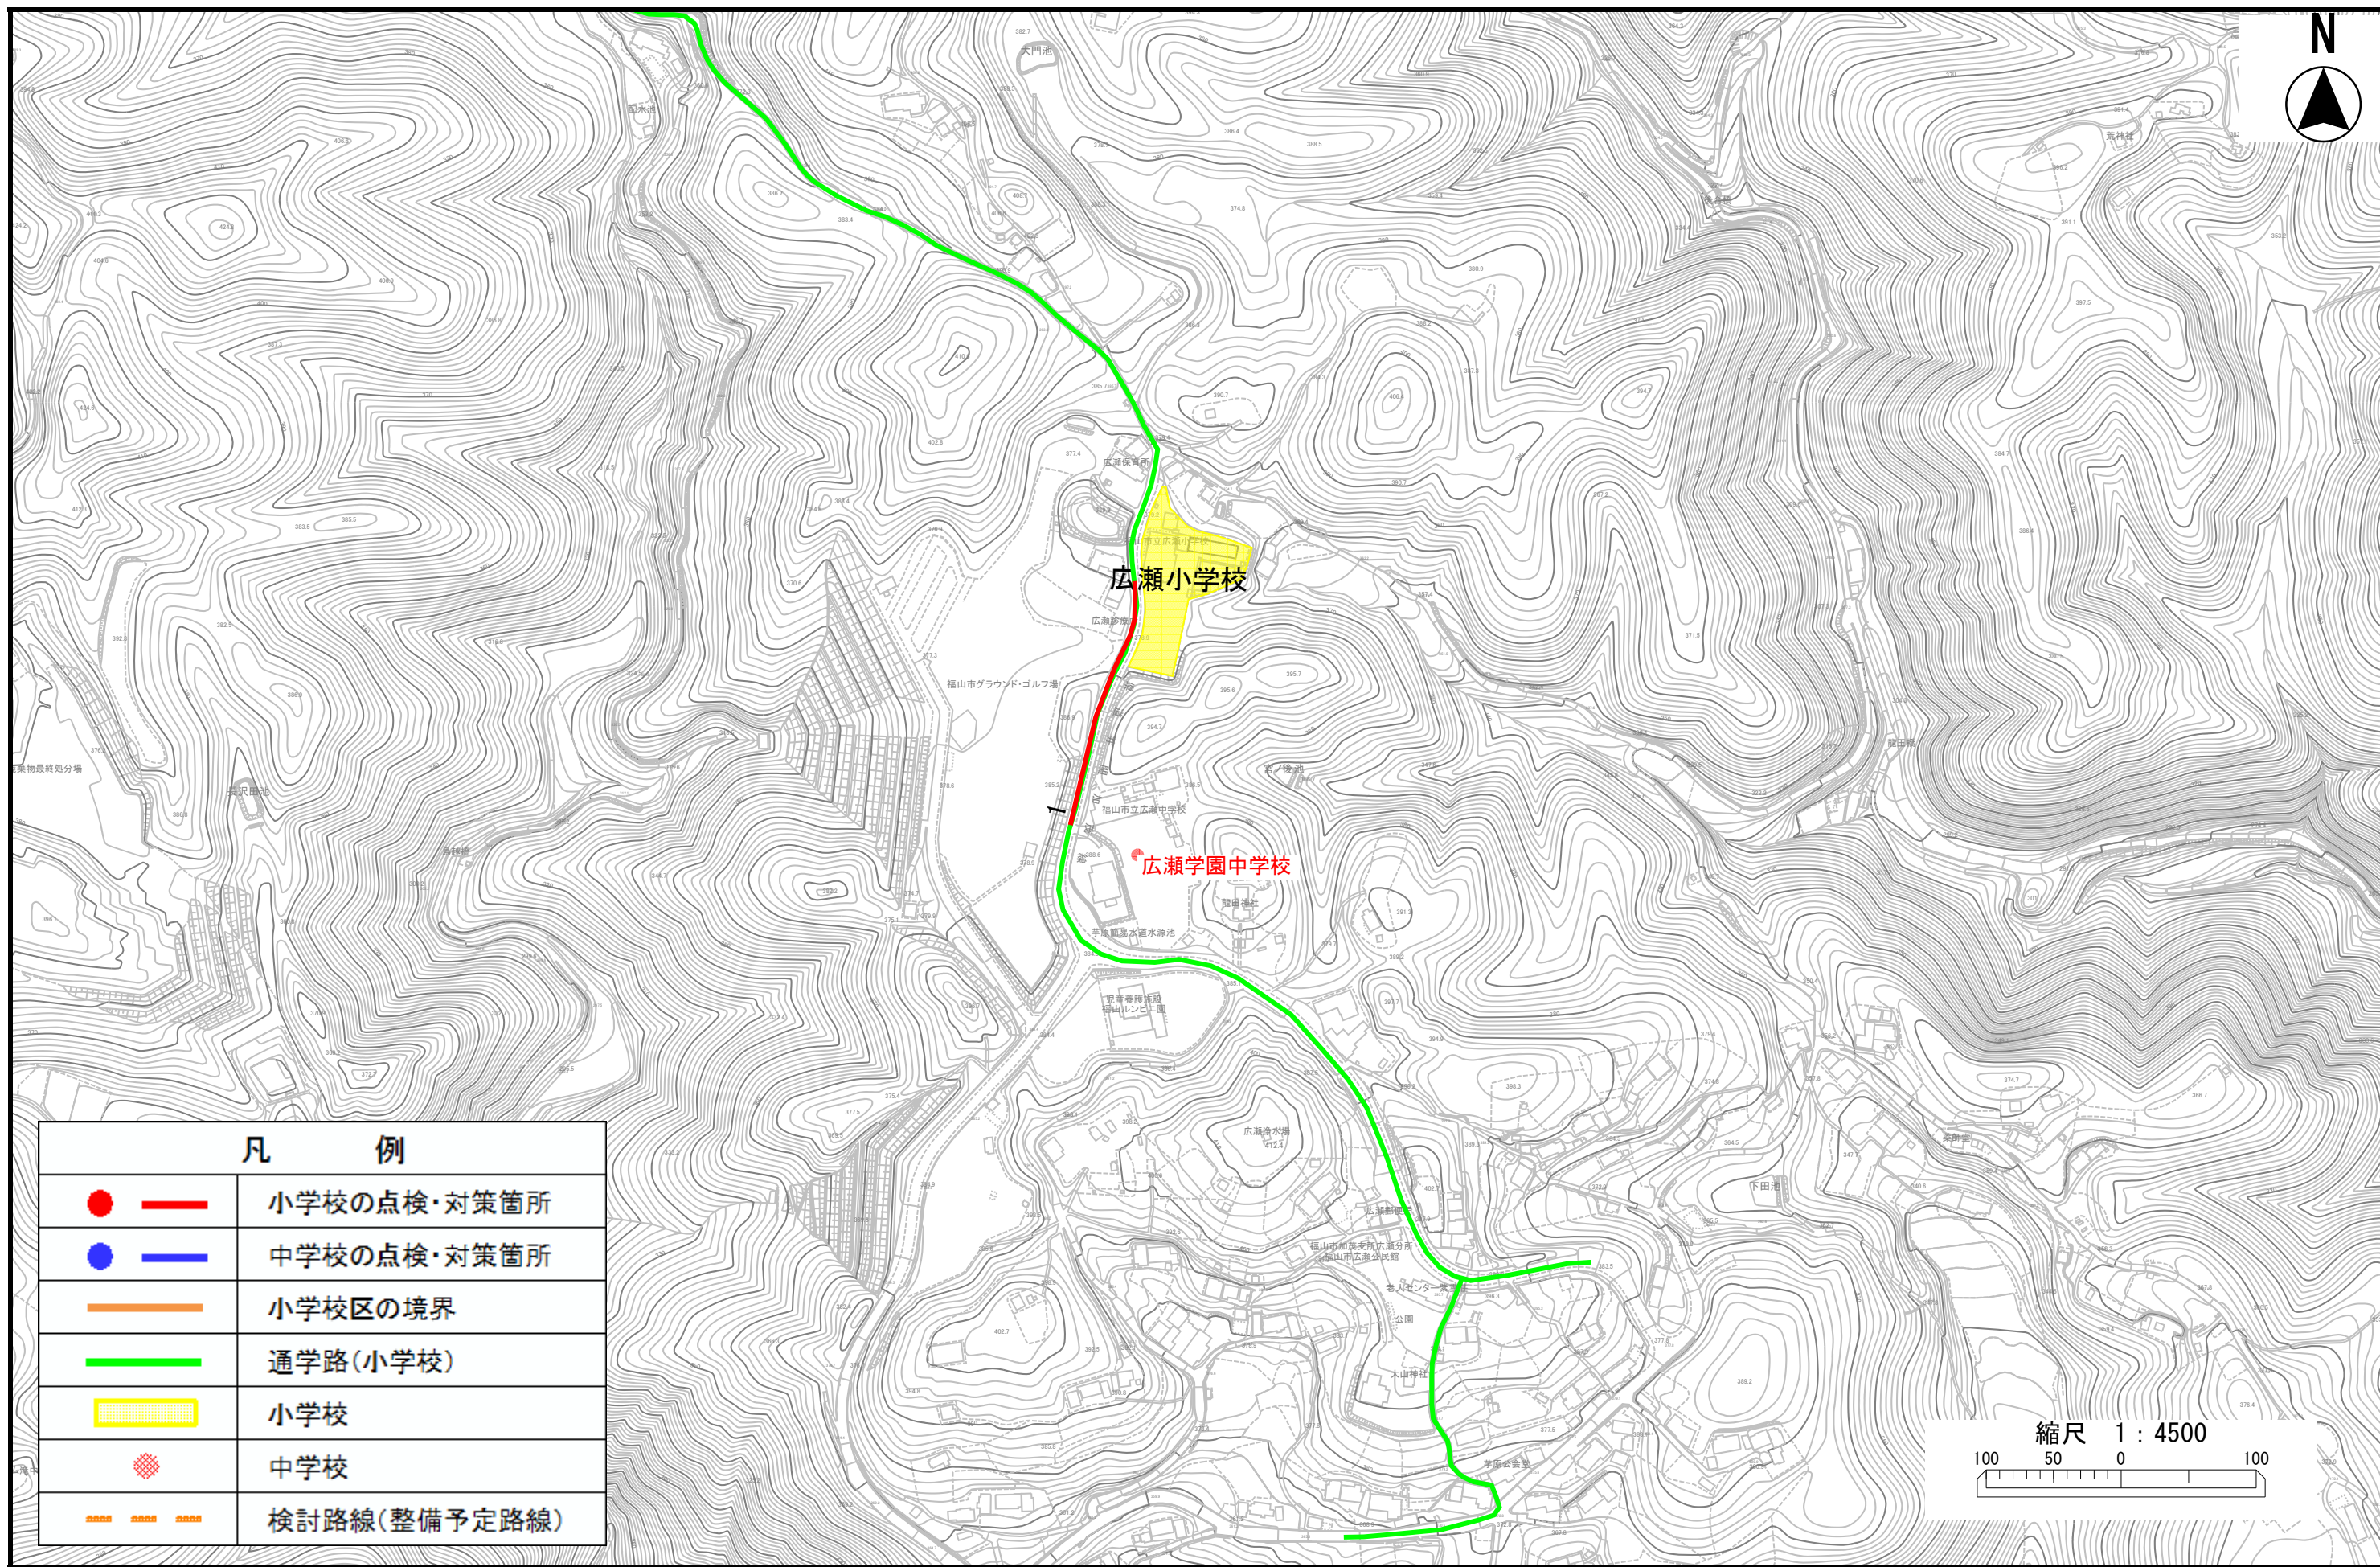

広瀬学園小・中学校

学校名	位置図 番号	通学路 点検年度	危険内容	通学路対策予定内容/できない理由	対策状況 ステータス	備考
広瀬学園小	1	2022	小学校から中学校へかけての歩道は、児童生徒の通学路であるが、車道は大型車が多く通行し、縁石だけでは危険である。（2021年度に部分的に防護柵を設置済み）	【県】 ガードパイプ設置済みのため、様子見	経過観察	