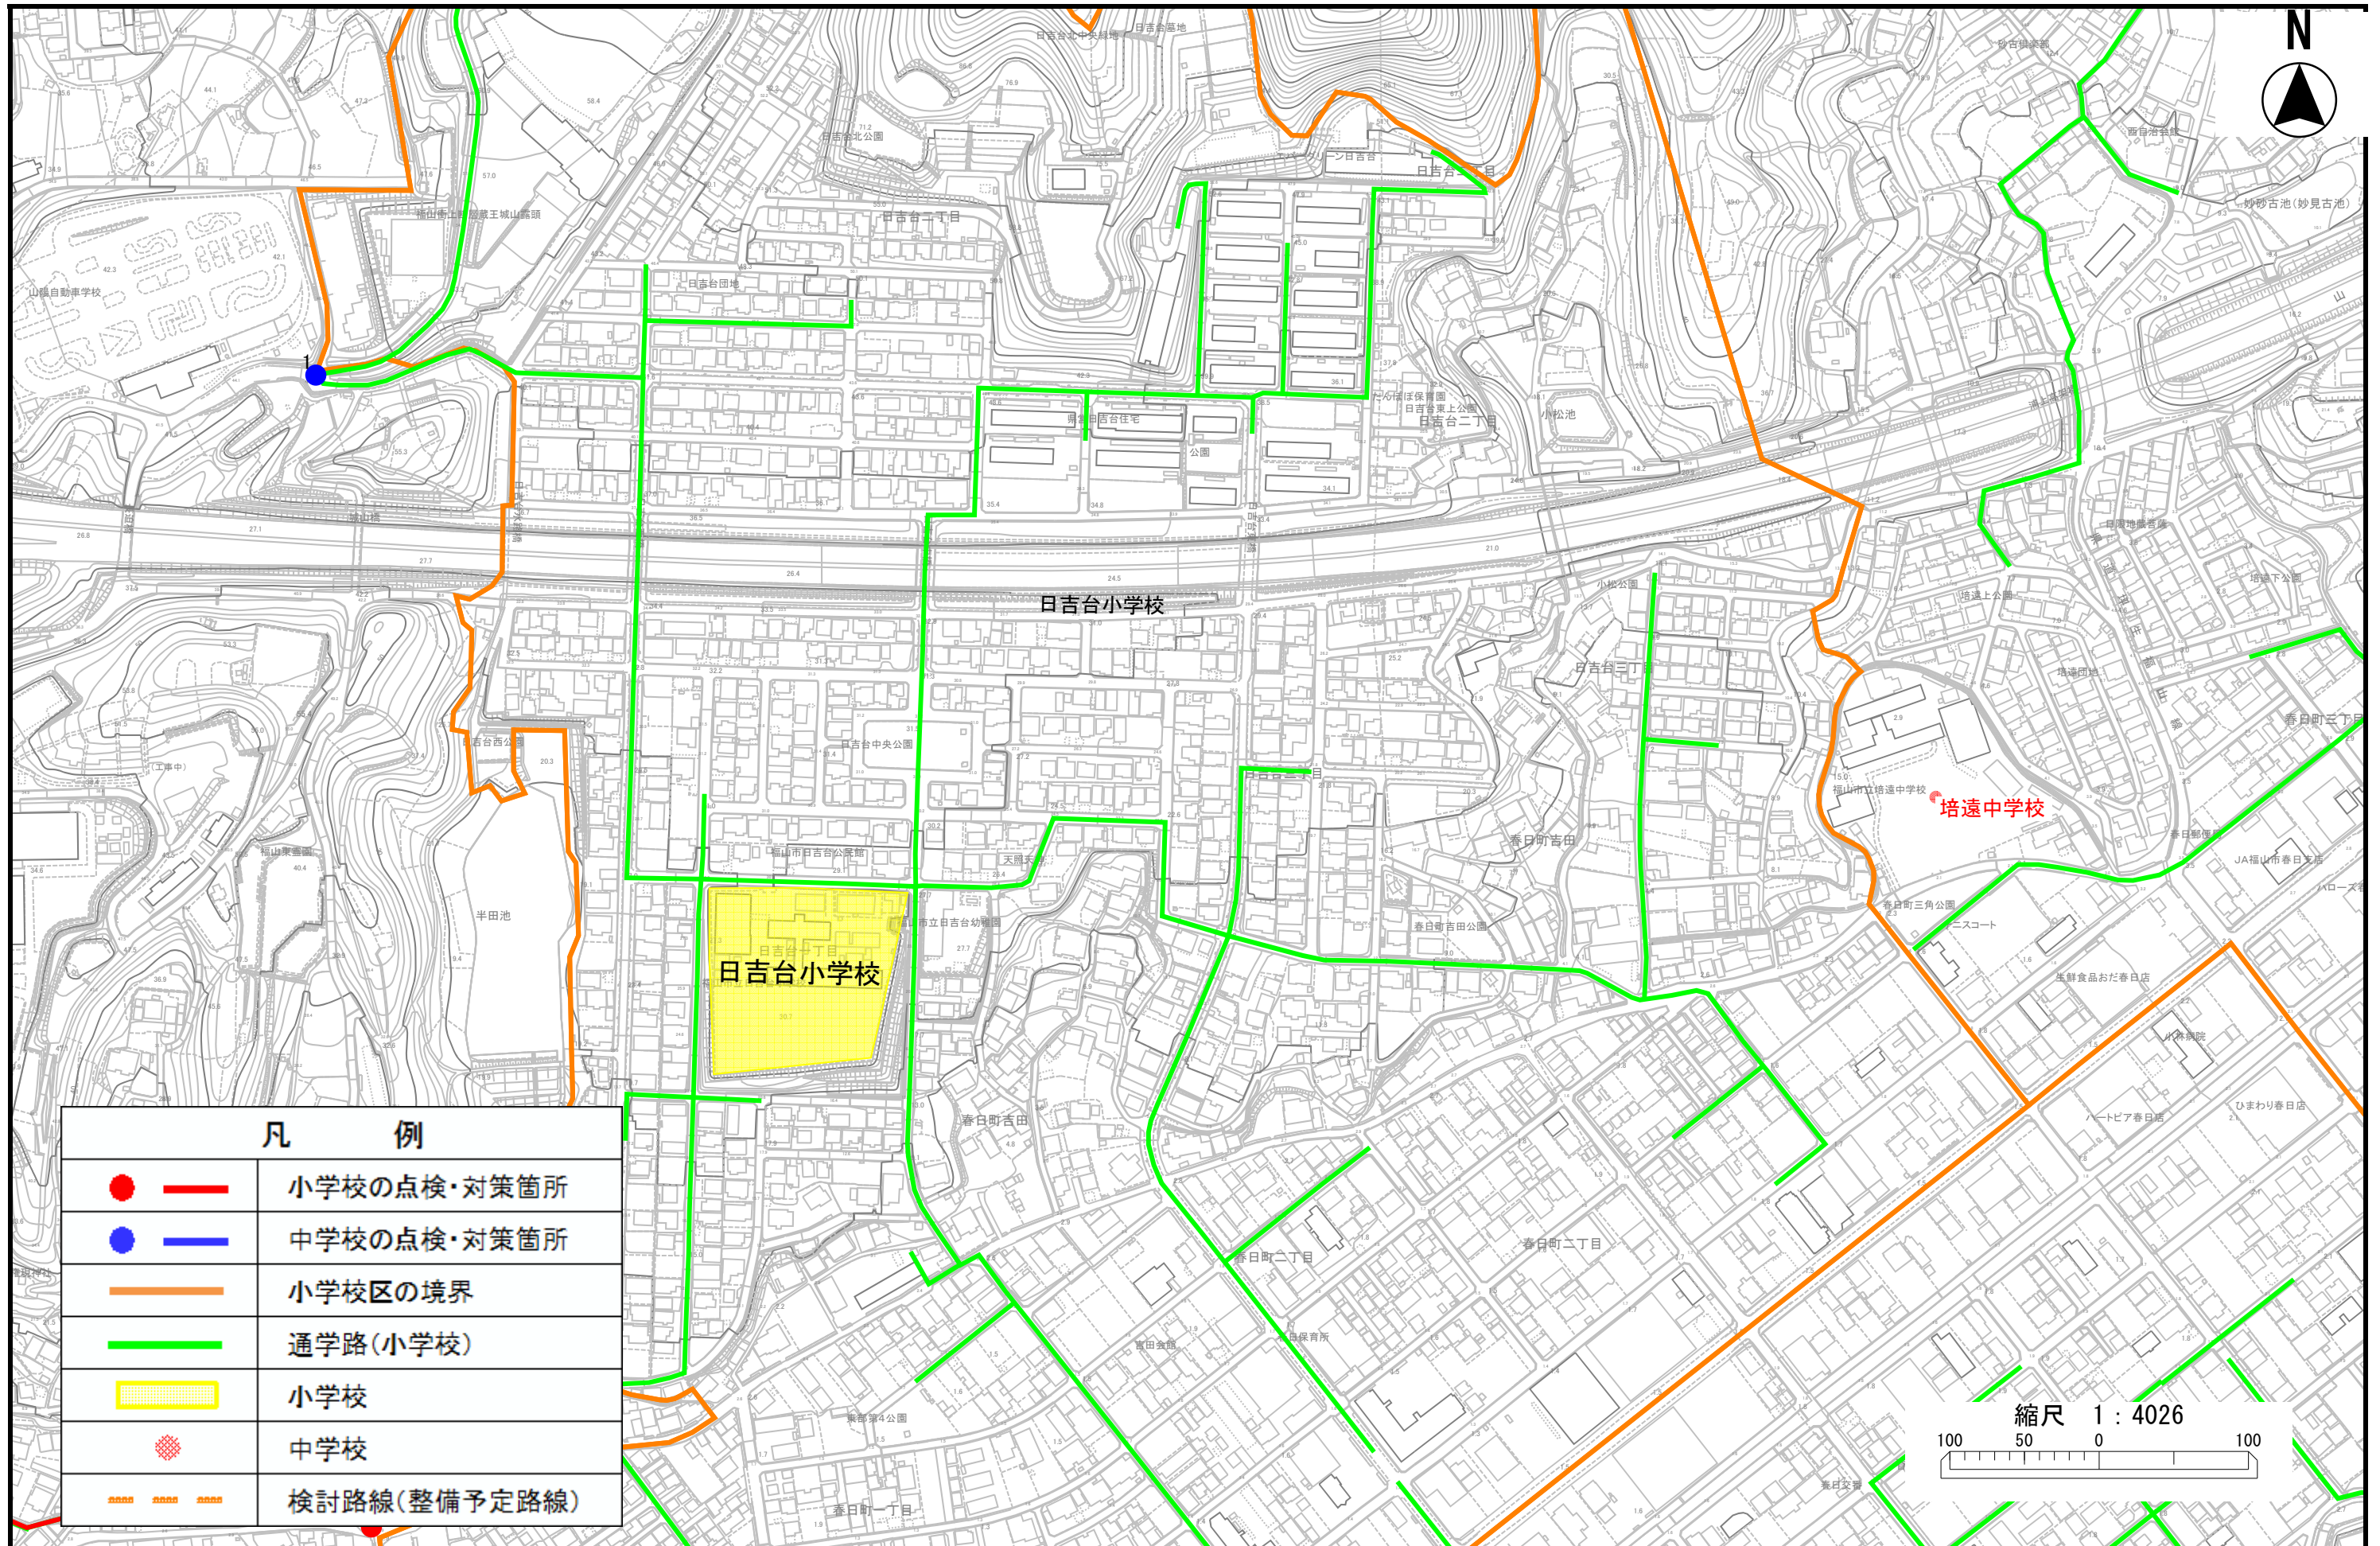

培遠中学校

凡 例

	小学校の点検・対策箇所
	中学校の点検・対策箇所
	小学校区の境界
	通学路(小学校)
	小学校
	中学校
	検討路線(整備予定路線)

学校名	位置図 番号	通学路 点検年度	危険内容	通学路対策予定内容/できない理由	対策状況 ステータス	備考
培遠中	1	2022	<p>信号機が近年取り付けられたため、信号無視の車が多く、横断歩道を渡る生徒と、接触しそうなことがある。</p> <p>登校時（8時頃）には、宇山方面から市民病院方向へ、走行する車が多い。</p>	<p>【警察】 取締りの強化</p> <p>【学校・地域】 児童生徒への交通安全教育の実施</p>	<p>全て対応完了</p>	<p>【警察】 パトロールの実施</p>