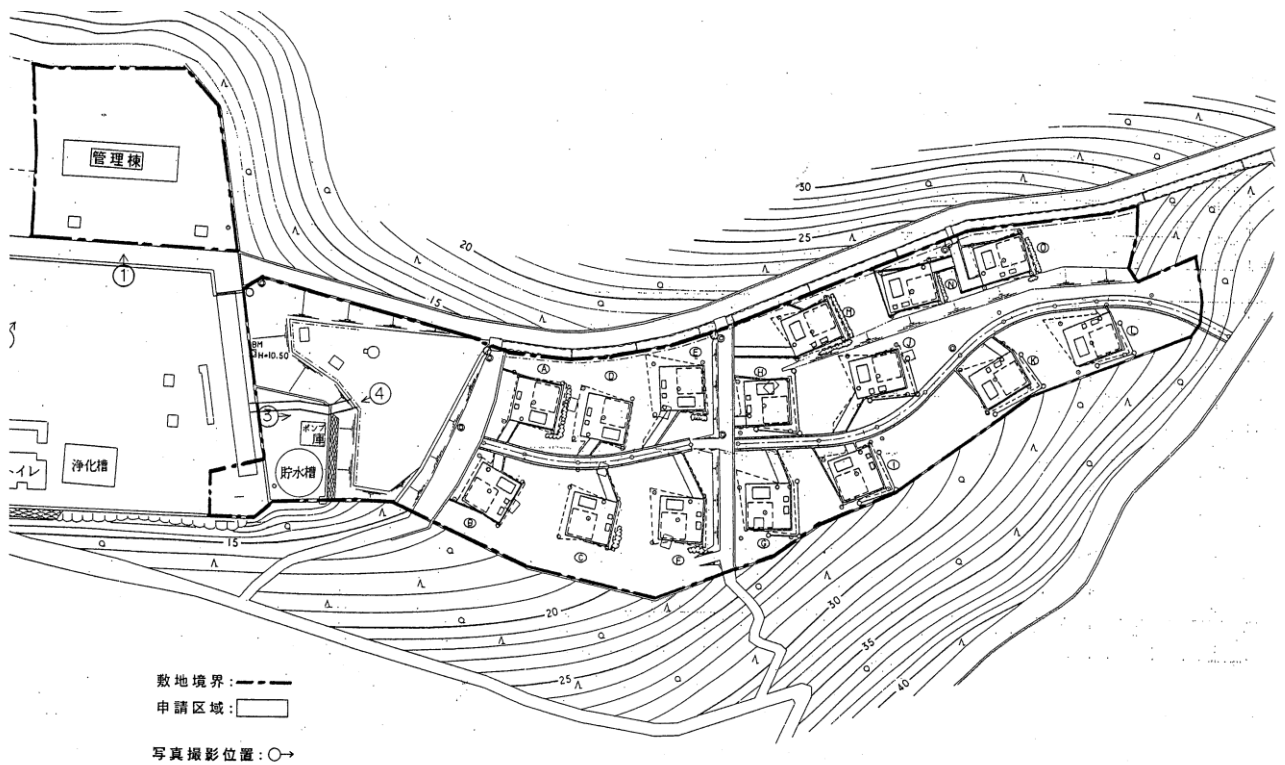

旧福山市国民宿舎仙酔島宿泊者数等の推移

○営業時の宿舎について

営業期間	1960年（昭和35年）～2021年（令和3年）3月末
延床面積	2,448.7 m ²
建築面積	881.62 m ²
階数	地上4階建て，地下1階
客室数	20室
宿泊定員	92人
その他	食堂（収容人数 約100人），大浴場，展望浴場，売店，展示室

○福山市国民宿舎仙酔島宿泊者数の推移（出典：福山市）

年	2013年	2014年	2015年	2016年	2017年	2018年	2019年	2020年	2021年
1月	604	575	370	352	317	254	331	367	65
2月	642	450	325	291	276	213	304	282	33
3月	854	622	583	711	670	464	524	297	205
4月	837	738	669	598	560	465	578	16	—
5月	978	1,002	1,068	932	876	674	838	29	—
6月	661	451	660	432	408	391	544	126	—
7月	984	635	908	811	800	493	681	267	—
8月	1,508	1,162	1,463	1,198	1,152	990	1,111	629	—
9月	767	686	745	682	702	450	427	278	—
10月	802	903	816	711	762	614	506	314	—
11月	862	888	832	998	715	695	750	419	—
12月	572	590	483	482	458	377	366	246	—
計	10,071	8,702	8,922	8,198	7,696	6,080	6,960	3,270	303

仙酔島 野営場（キャンプ） 宿泊者数について

公園利用者のため固定式デッキ型の野営場事業を実施

施設	テントサイト（5人収容）15か所 テントデッキ（木製4m×4m）1基 野外卓（木製）1基 炊事場1基 野外炉置場（土間コンクリート）1基
----	--

○仙酔島野営場宿泊者数の推移（出典：福山市）

年	2013年	2014年	2015年	2016年	2017年	2018年	2019年	2020年
1月	29	33	33	28	20	33	35	32
2月	18	6	6	4	5	36	24	37
3月	53	8	8	5	8	58	121	105
4月	171	19	19	15	20	89	97	17
5月	223	17	17	12	20	107	117	0
6月	154	9	9	7	6	39	43	18
7月	369	608	608	486	440	438	482	141
8月	822	711	711	568	532	711	712	433
9月	222	25	127	21	21	85	93	131
10月	144	12	31	18	8	112	123	86
11月	25	27	50	25	24	67	73	123
12月	26	3	45	3	2	43	47	49
計	2,256	1,478	1,664	1,192	1,106	1,818	1,967	1,172

仙酔島野営場