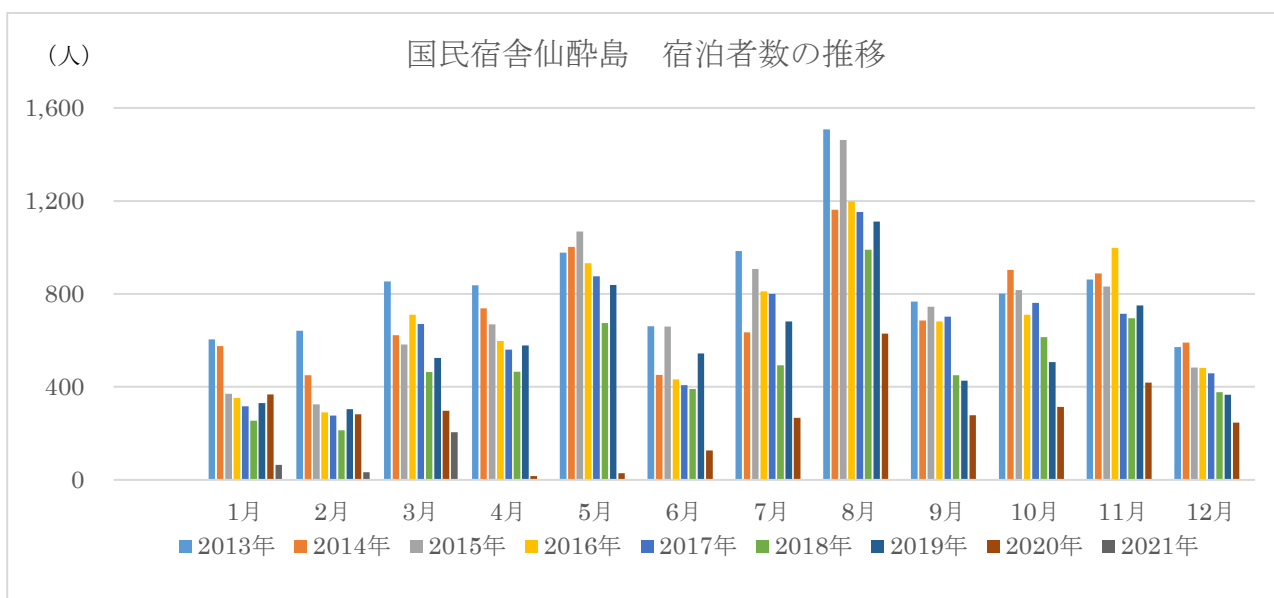

旧福山市国民宿舎仙酔島宿泊者数等の推移

○営業時の宿舎について

営業期間	1960年（昭和35年）～2021年（令和3年）3月末
延床面積	2,448.7 m ²
建築面積	881.62 m ²
階数	地上4階建て，地下1階
客室数	20室
宿泊定員	92人
その他	食堂（収容人数 約100人），大浴場，展望浴場，売店，展示室

○福山市国民宿舎仙酔島宿泊者数の推移（出典：福山市）

年	2013年	2014年	2015年	2016年	2017年	2018年	2019年	2020年	2021年
1月	604	575	370	352	317	254	331	367	65
2月	642	450	325	291	276	213	304	282	33
3月	854	622	583	711	670	464	524	297	205
4月	837	738	669	598	560	465	578	16	—
5月	978	1,002	1,068	932	876	674	838	29	—
6月	661	451	660	432	408	391	544	126	—
7月	984	635	908	811	800	493	681	267	—
8月	1,508	1,162	1,463	1,198	1,152	990	1,111	629	—
9月	767	686	745	682	702	450	427	278	—
10月	802	903	816	711	762	614	506	314	—
11月	862	888	832	998	715	695	750	419	—
12月	572	590	483	482	458	377	366	246	—
計	10,071	8,702	8,922	8,198	7,696	6,080	6,960	3,270	303

仙酔島 野営場（キャンプ） 宿泊者数について

公園利用者のため固定式デッキ型の野営場事業を実施

施設	テントサイト（5人収容）15か所 テントデッキ（木製4m×4m）1基 野外卓（木製）1基 炊事場1基 野外炉置場（土間コンクリート）1基
----	--

○仙酔島野営場宿泊者数の推移（出典：福山市）

年	2013年	2014年	2015年	2016年	2017年	2018年	2019年	2020年
1月	29	33	33	28	20	33	35	32
2月	18	6	6	4	5	36	24	37
3月	53	8	8	5	8	58	121	105
4月	171	19	19	15	20	89	97	17
5月	223	17	17	12	20	107	117	0
6月	154	9	9	7	6	39	43	18
7月	369	608	608	486	440	438	482	141
8月	822	711	711	568	532	711	712	433
9月	222	25	127	21	21	85	93	131
10月	144	12	31	18	8	112	123	86
11月	25	27	50	25	24	67	73	123
12月	26	3	45	3	2	43	47	49
計	2,256	1,478	1,664	1,192	1,106	1,818	1,967	1,172