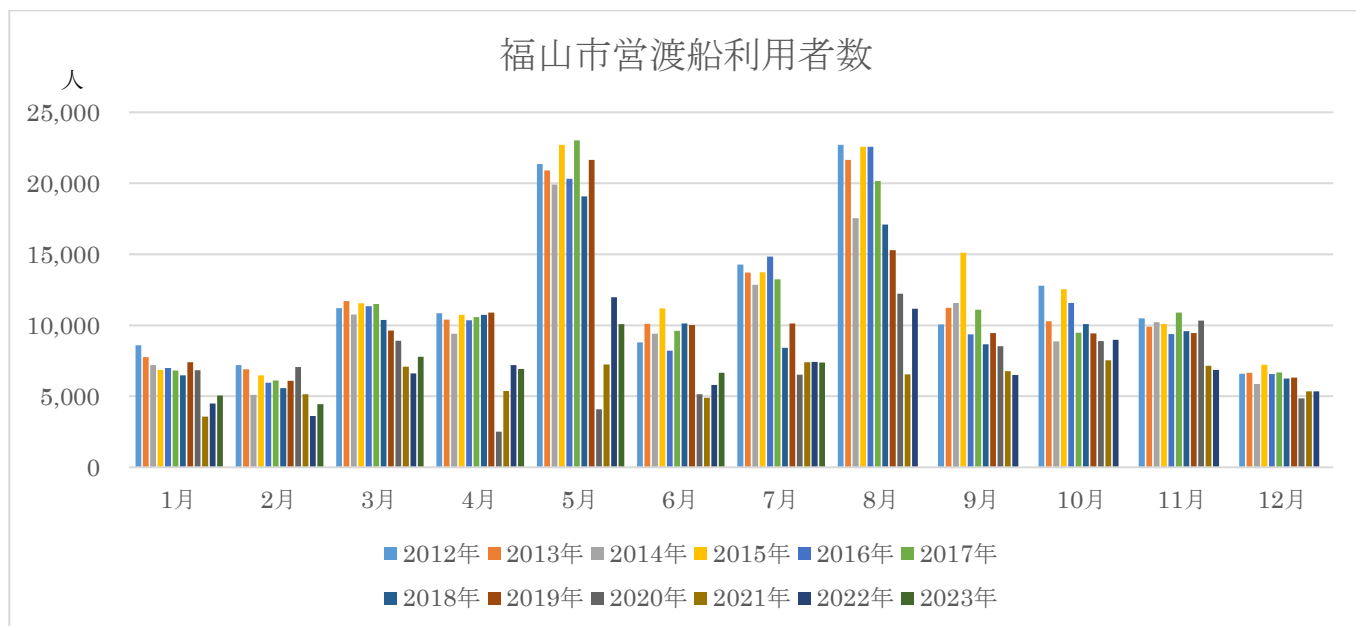

福山市営渡船について

福山市営渡船場と仙酔島を結ぶ福山市営渡船を運航しています。

1日36往復しており、仙酔島までの所要時間は約5分。

【運賃】大人240円、子ども120円 (往復)

○福山市営渡船の利用状況

年	1月	2月	3月	4月	5月	6月	7月	8月	9月	10月	11月	12月	合計
2012	8,604	7,203	11,213	10,841	21,345	8,796	14,284	22,697	10,057	12,797	10,482	6,594	144,913
2013	7,755	6,896	11,699	10,403	20,895	10,102	13,722	21,651	11,233	10,276	9,900	6,663	141,195
2014	7,206	5,108	10,750	9,410	19,913	9,396	12,863	17,537	11,571	8,870	10,215	5,876	128,715
2015	6,848	6,479	11,558	10,727	22,698	11,194	13,740	22,582	15,118	12,532	10,091	7,209	150,776
2016	6,996	5,968	11,347	10,346	20,310	8,203	14,841	22,580	9,371	11,578	9,382	6,561	137,483
2017	6,805	6,110	11,498	10,589	23,023	9,618	13,228	20,158	11,098	9,482	10,893	6,670	139,172
2018	6,474	5,567	10,385	10,744	19,077	10,118	8,408	17,093	8,658	10,088	9,589	6,241	122,442
2019	7,400	6,083	9,622	10,888	21,650	10,018	10,139	15,297	9,455	9,435	9,450	6,323	125,760
2020	6,847	7,069	8,921	2,513	4,083	5,145	6,517	12,233	8,527	8,877	10,336	4,842	85,910
2021	3,566	5,136	7,077	5,370	7,251	4,897	7,400	6,552	6,763	7,531	7,148	5,355	74,046
2022	4,502	3,606	6,610	7,194	11,983	5,804	7,430	11,163	6,502	8,984	6,849	5,338	85,965
2023	5,058	4,438	7,786	6,922	10,094	6,657	7,382						48,337

○福山市営渡船 時刻表

時	分	時	分
7	30	15	30
8	10 30 50	16	10 30 50
9	10 30 50	17	10 30 50
10	10 30 50	18	10 30 50
11	10 30 50	19	30
12	30 50	20	00
13	10 30 50	21	
14	10 30 50		