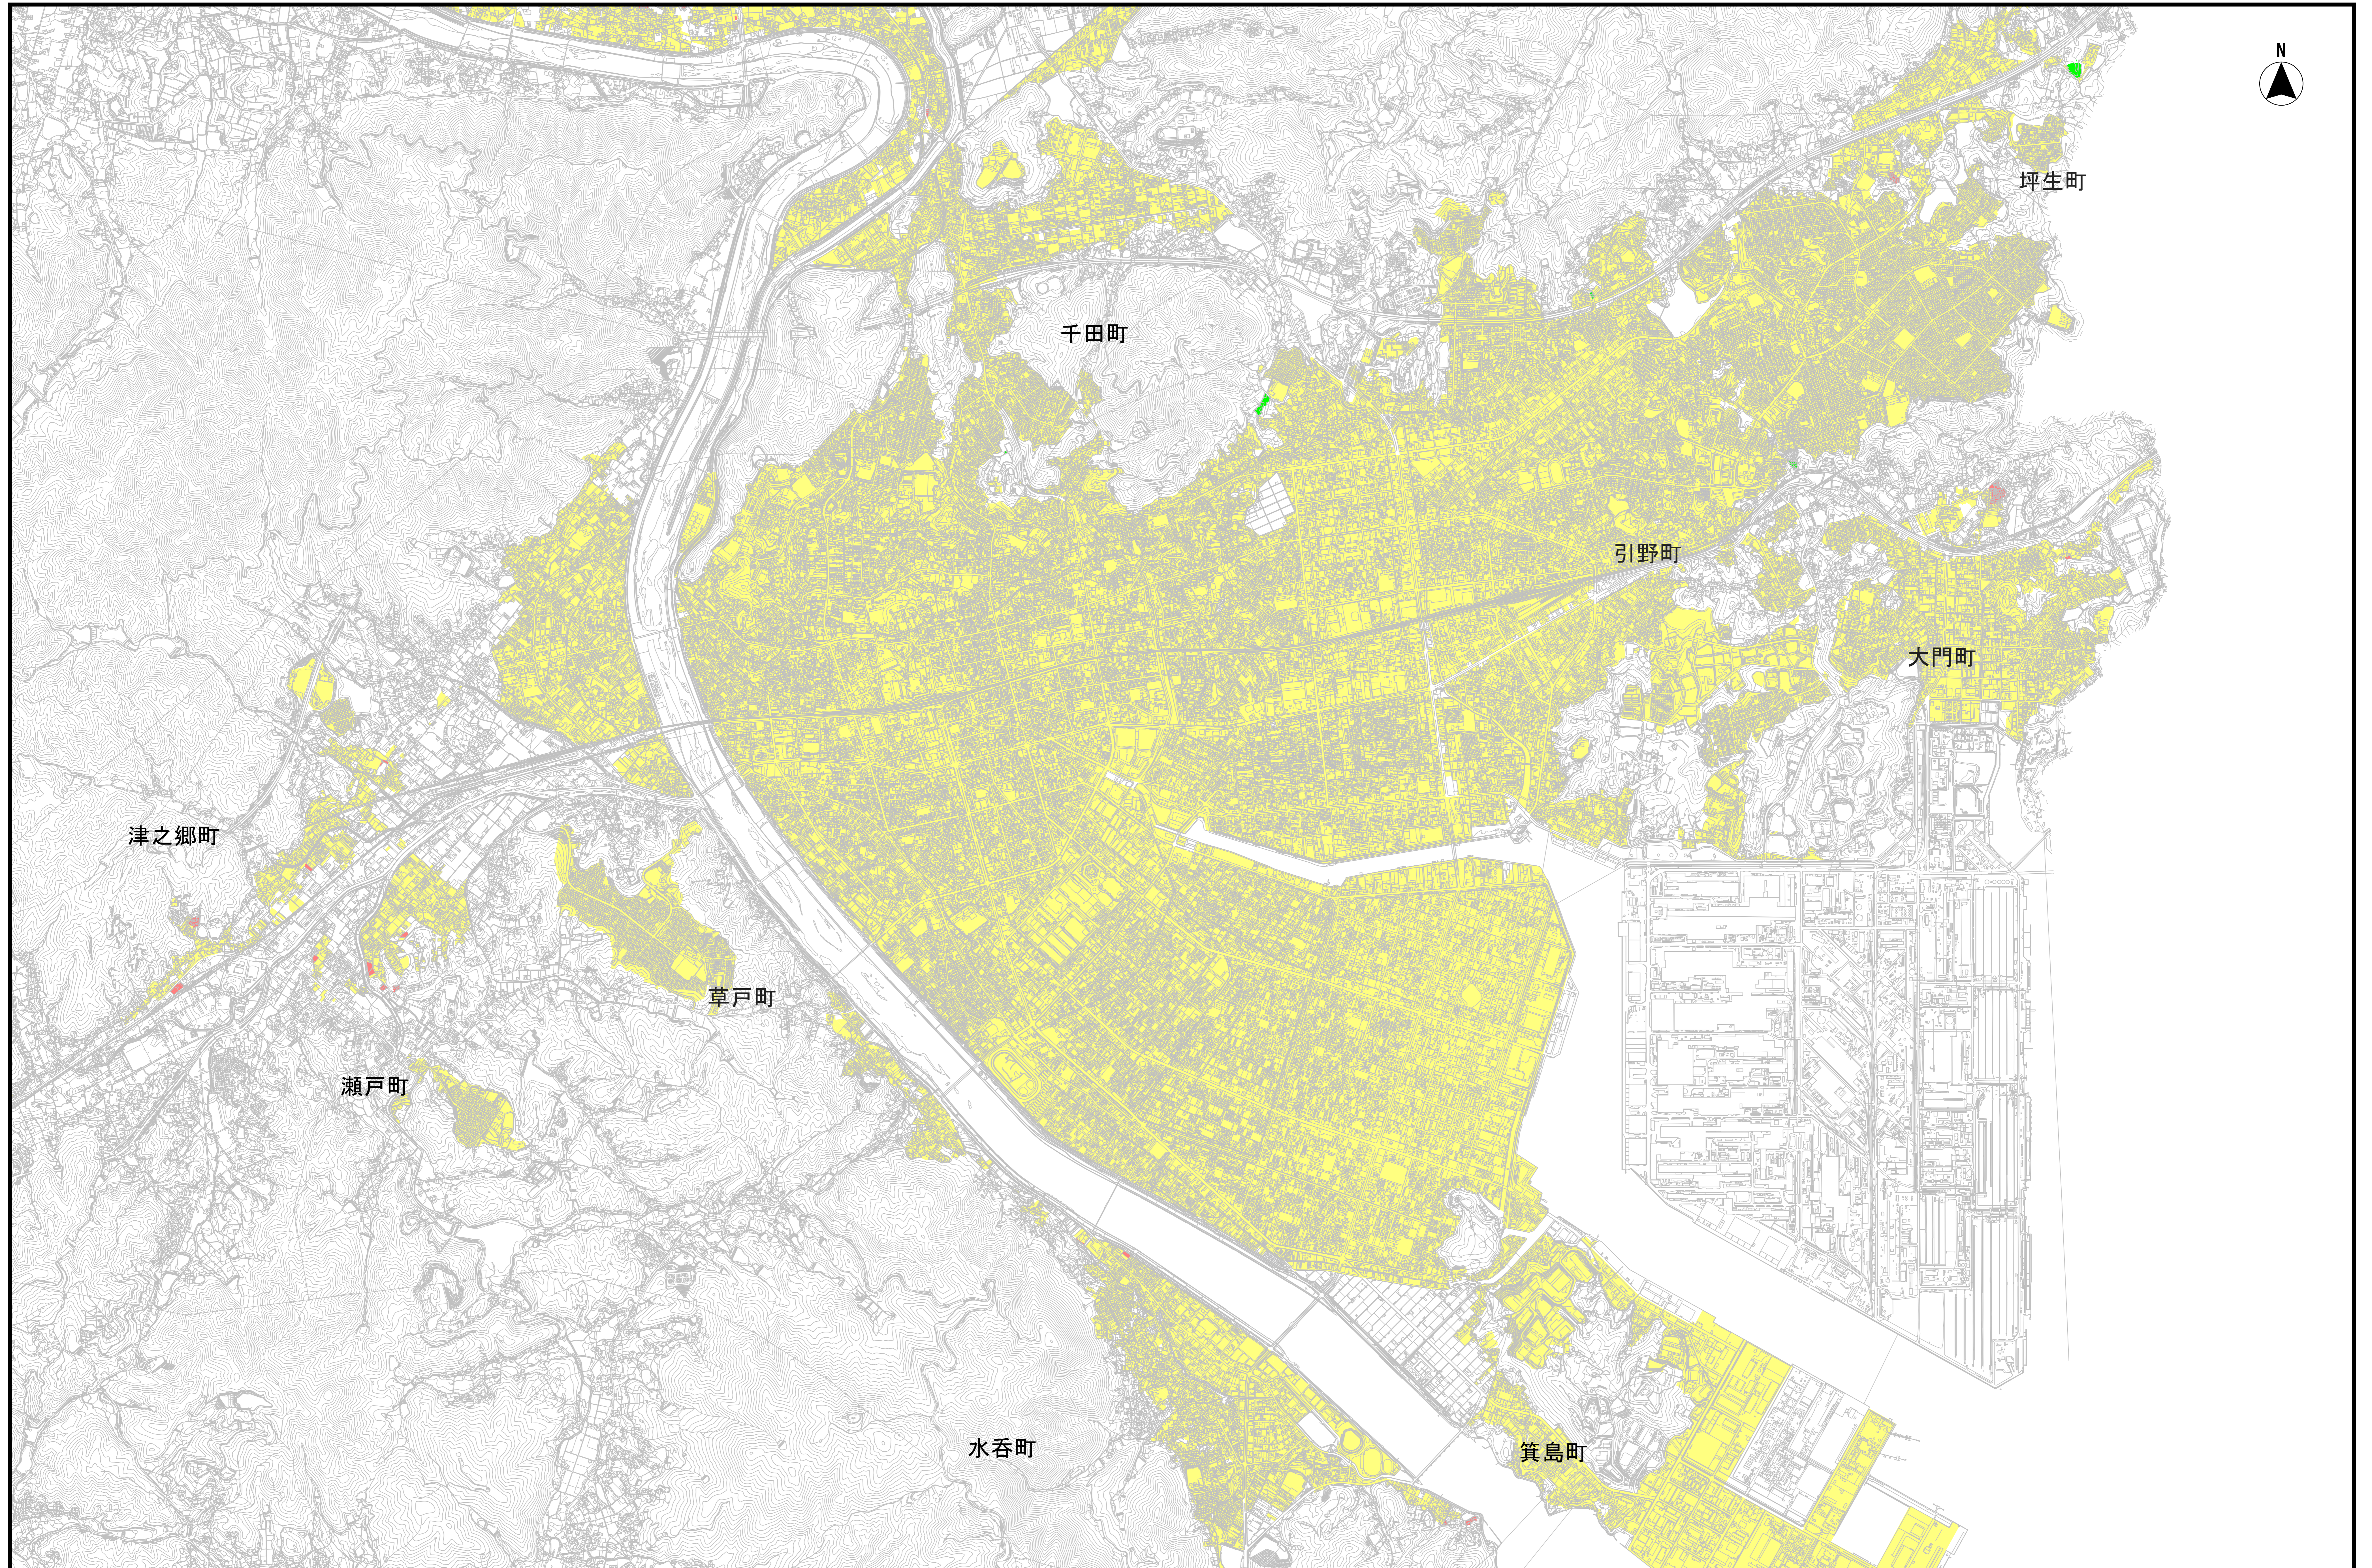

福山市下水道供用開始区域図 No. 2

2026年3月31日 現在

縮尺 1 : 15000