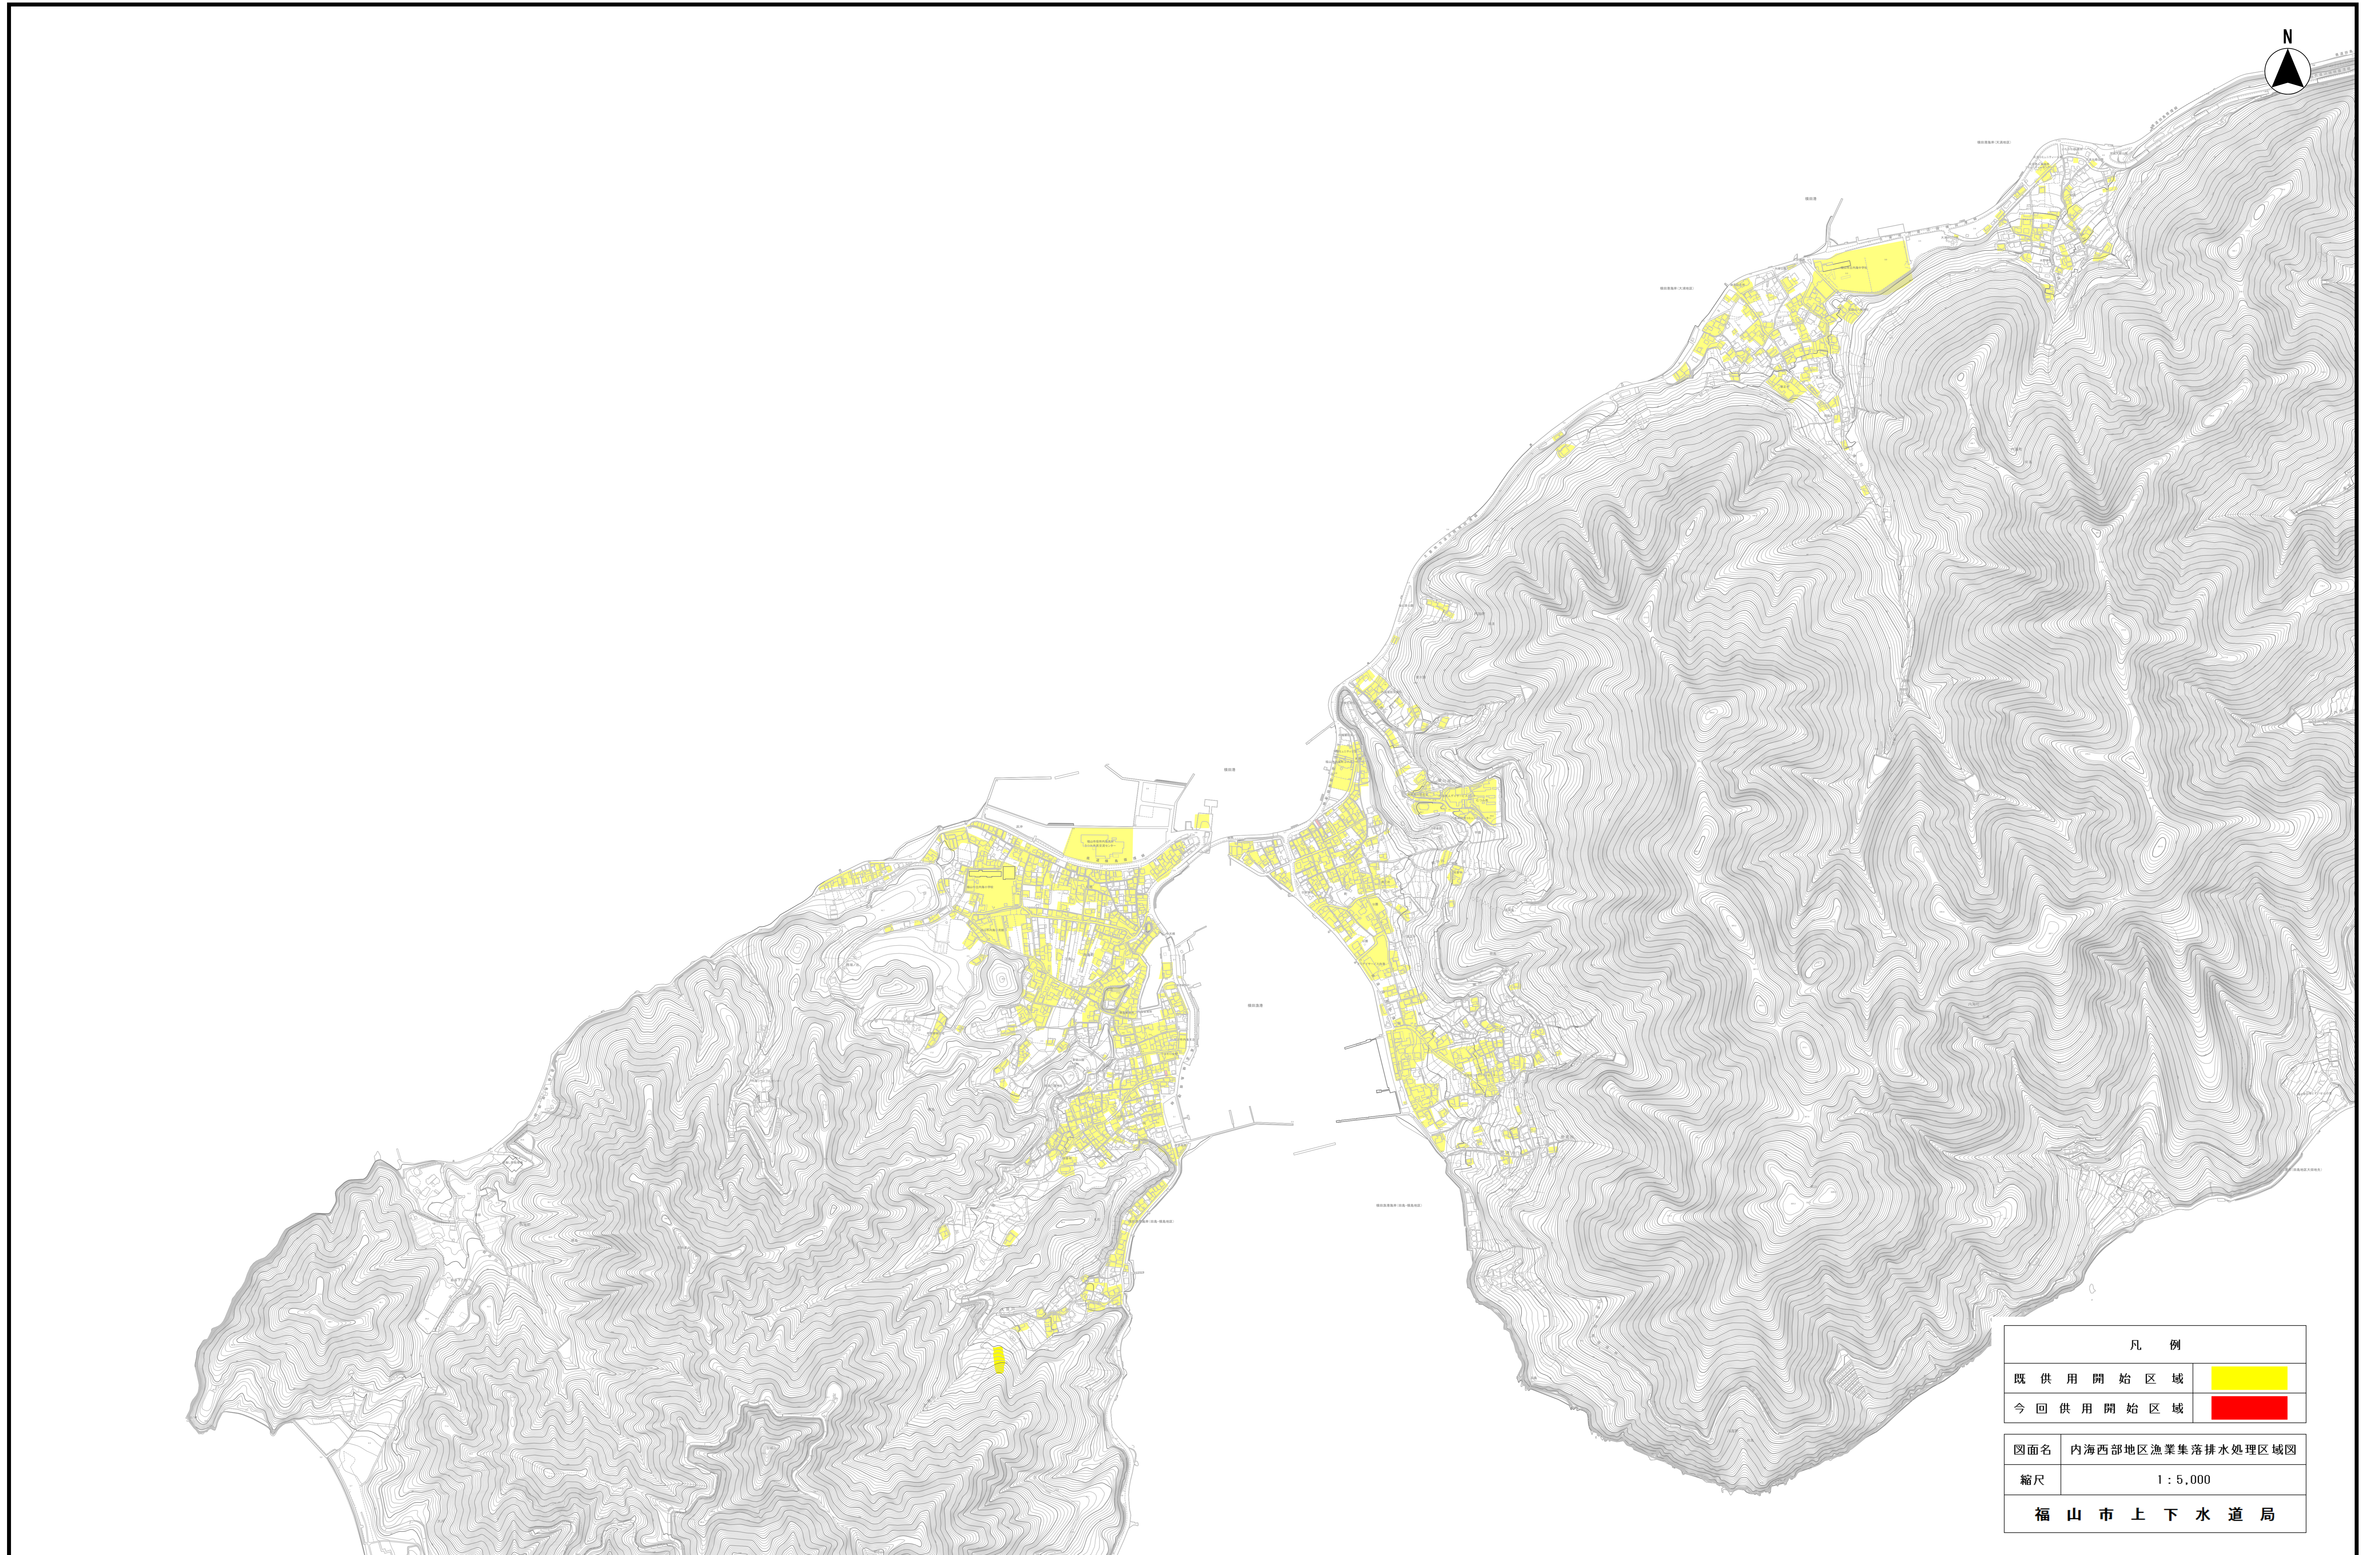

# 福山市内海西部地区漁業集落排水処理区域図

2026年3月31日 現在

縮尺 1 : 5,000  
0 50 100 200 300 400 500 600 700 800