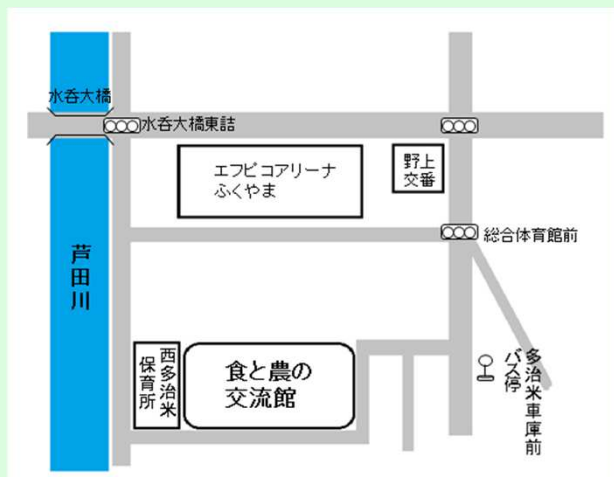

福山市

気品と優雅さをそなえたサツキと
風情に富んだ山野草をお楽しみください。

さつき名品展 及び山野草展

とき

2026年（令和8年）

5月23日(土)～24日(日)

9:00～16:00

ところ

JA福山市食と農の交流館

（福山市千代田町一丁目2番41号）

栽培相談もあります。お気軽におたずねください。

交通アクセス

自動車 福山駅より駅前大通りを南へ
約3km, 約10分
エフピコアリーナ南

バス 中国バス 福山駅前から
福山医療センター行き
多治米車庫前下車 徒歩約3分

主催 福山市・福山盆栽同好会

問合せ先 福山市 農業振興課 TEL (084) 928-1242