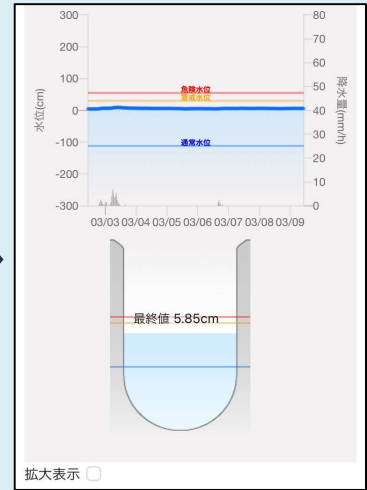

## ため池の選択方法

① ため池のアイコンをクリック

② 詳細情報をクリック

③ 水位情報が表示される

## 水位グラフの見方

※ため池ごとに設定値を決めています

台風等で大雨が降っている際の防災・自主避難の判断材料としてお役立てください。