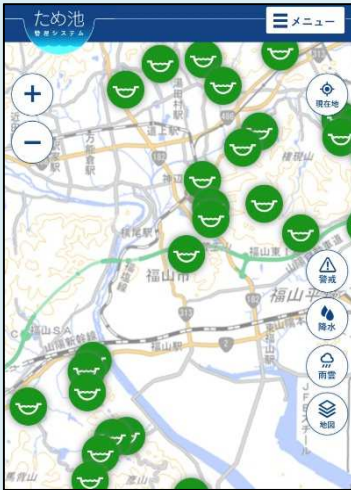

# 福山市ため池遠隔監視システム

農業用ため池の水位を  
スマートフォン、パソコンで確認できます！

2026年4月から、53池で運用が始まります。

## アクセス方法

専用QRコードを読み込む または  
「福山市 ため池遠隔監視システム」で検索

専用QRコード

ため池水位の確認方法は裏面をご覧ください

お問い合わせ先：福山市 農林整備課  
TEL:084-928-1036

## ため池の選択方法

① ため池のアイコンをクリック

② 詳細情報をクリック

③ 水位情報が表示される

## 水位グラフの見方

※ため池ごとに設定値を決めています

台風等で大雨が降っている際の防災・自主避難の判断材料としてお役立てください。