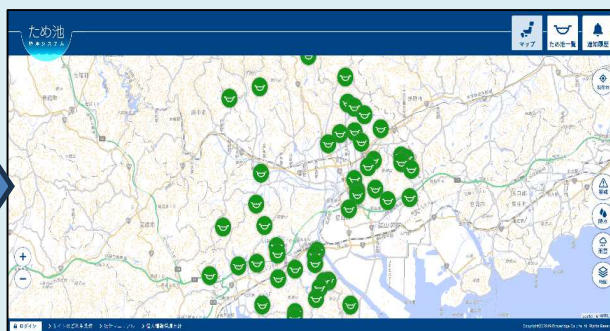

# 福山市ため池遠隔監視システム

農業用ため池の水位を  
スマートフォン、パソコンで確認できます！

2026年4月から、53池で運用が始まります。

## アクセス方法

専用QRコードを読み込む または  
「福山市 ため池遠隔監視システム」で検索

専用QRコード

ため池水位の確認方法は裏面をご覧ください

お問い合わせ先：福山市 農林整備課  
TEL:084-928-1036

## ため池の選択方法

① ため池のアイコンをクリック

② 詳細情報をクリック

③ 水位情報が表示される