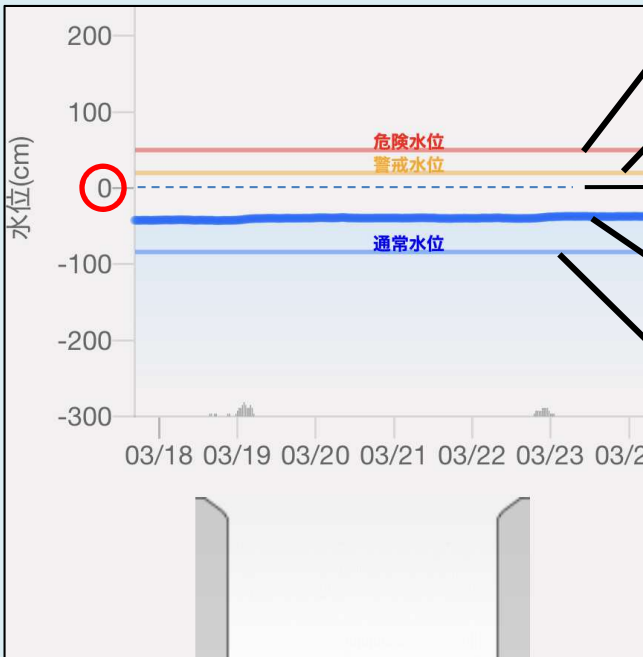

## ため池の選択方法

① ため池のアイコンをクリック

② 詳細情報をクリック

③ 水位情報が表示される

## 水位グラフの見方

※ため池ごとに設定値を決めています

台風等で大雨が降っている際の防災・自主避難の判断材料としてお役立てください。