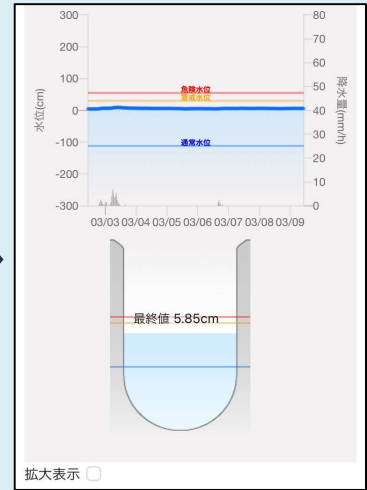

ため池の選択方法

① ため池のアイコンをクリック

② 詳細情報をクリック

③ 水位情報が表示される

水位グラフの見方

危険水位(設定値)

警戒水位(設定値)

水位0cm: 洪水吐の高さ

実際の水位

水位計で測れる下限値

※ため池ごとに設定値を決めています

台風等で大雨が降っている際の防災・自主避難の判断材料としてお役立てください。