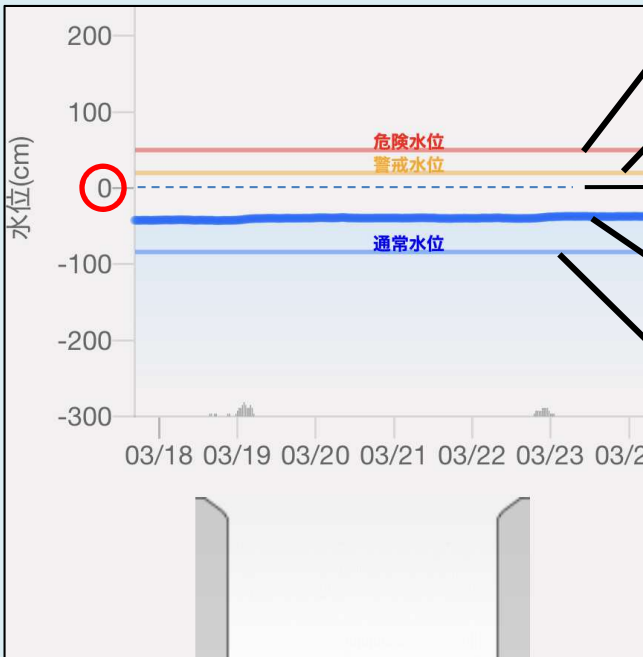

ため池の選択方法

① ため池のアイコンをクリック

② 詳細情報をクリック

③ 水位情報が表示される

水位グラフの見方

危険水位(設定値)

警戒水位(設定値)

水位0cm: 洪水吐の高さ

実際の水位

水位計で測れる下限値

※ため池ごとに設定値を決めています

台風等で大雨が降っている際の防災・自主避難の判断材料としてお役立てください。