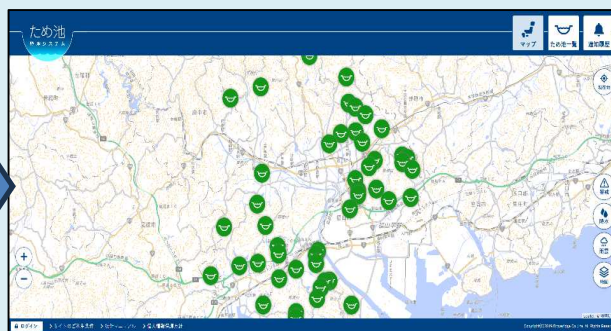

福山市ため池遠隔監視システム

農業用ため池の水位を
スマートフォン、パソコンで確認できます！

2026年4月から、53池で運用が始まります。

アクセス方法

専用QRコードを読み込む または
「福山市 ため池遠隔監視システム」で検索

専用QRコード

ため池水位の確認方法は裏面をご覧ください

お問い合わせ先：福山市 農林整備課
TEL:084-928-1036

ため池の選択方法

① ため池のアイコンをクリック

② 詳細情報をクリック

③ 水位情報が表示される

水位グラフの見方

危険水位(設定値)

警戒水位(設定値)

水位0cm: 洪水吐の高さ

実際の水位

水位計で測れる下限値

※ため池ごとに設定値を決めています

台風等で大雨が降っている際の防災・自主避難の判断材料としてお役立てください。