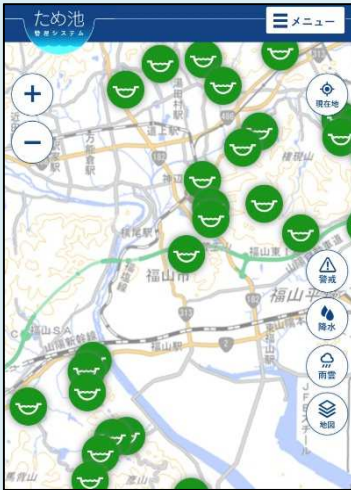

福山市ため池遠隔監視システム

農業用ため池の水位を
スマートフォン、パソコンで確認できます！

2026年4月から、53池で運用が始まります。

アクセス方法

専用QRコードを読み込む または
「福山市 ため池遠隔監視システム」で検索

専用QRコード

ため池水位の確認方法は裏面をご覧ください

お問い合わせ先：福山市 農林整備課
TEL:084-928-1036

ため池の選択方法

① ため池のアイコンをクリック

② 詳細情報をクリック

③ 水位情報が表示される

水位グラフの見方

危険水位(設定値)

警戒水位(設定値)

水位0cm: 洪水吐の高さ

実際の水位

水位計で測れる下限値

※ため池ごとに設定値を決めています

台風等で大雨が降っている際の防災・自主避難の判断材料としてお役立てください。