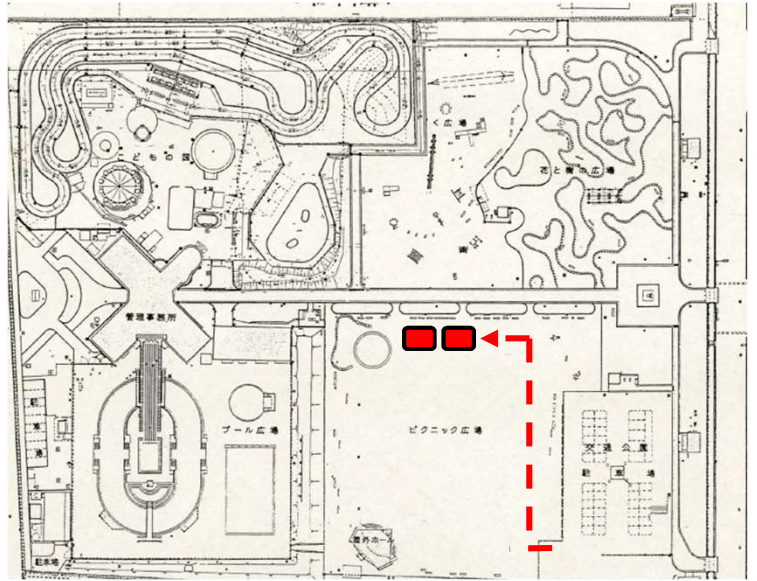

福山メモリアルパーク キッチンカーの出店場所

①出店場所

公園利用者が座れるよう
ベンチ前のスペースを確保すること

②進入経路

車止めは施錠していないので、ご自身で車止めを外して進入してください。
一般車両の進入を防ぐため、出入するごとに車止めを元に戻してください。

※公園利用者の安全のため、園内通行時はハザード点灯し、徐行運転してください。

③出店可能日

休園日以外

(休園日は毎週木曜日。木曜日が休日の場合は、その日後において最も近い休日でない日)

④出店時間

8時30分～17時00分

※プールのナイター営業期間は20時30分まで、
アイススケートの営業期間は20時00分まで延長営業が可能です。

⑤注意事項

プール・アイススケート営業時は、出店場所や営業可能時間に変更になる場合があります。
詳細はお問い合わせください。