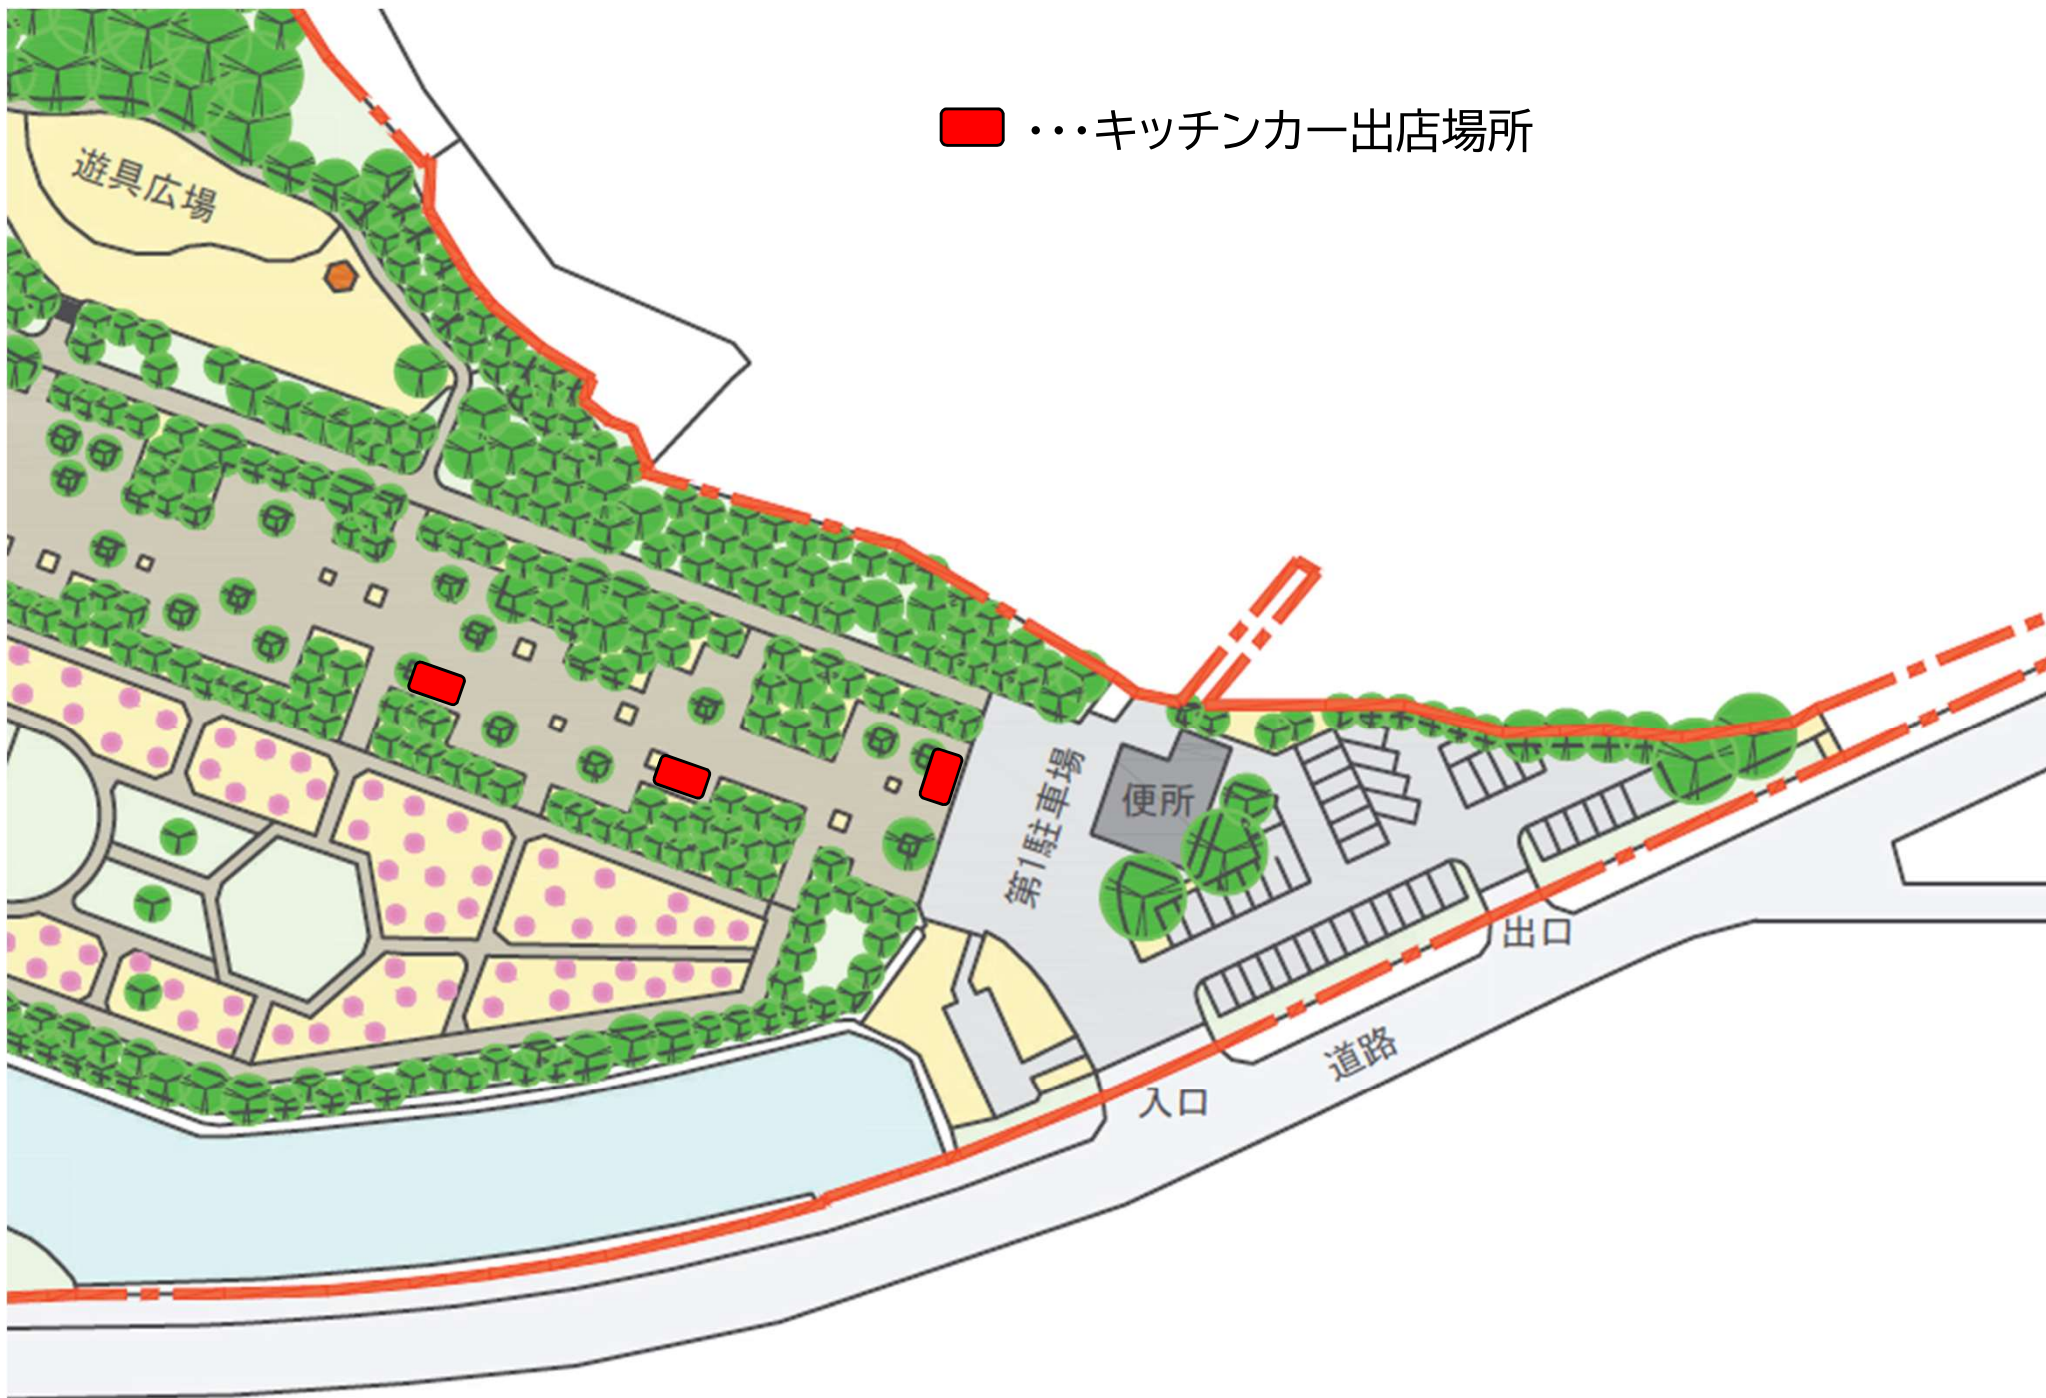

# 春日池公園

■ …キッチンカー出店場所

① 出店場所

遊具があるエリアの南西へ3店（各店15㎡）

手洗いの東側へ1店

樹木の東側へ2店

なるべく樹木側に寄せ、  
通行や手洗いの利用を  
妨げないようにしてください。

② 進入路