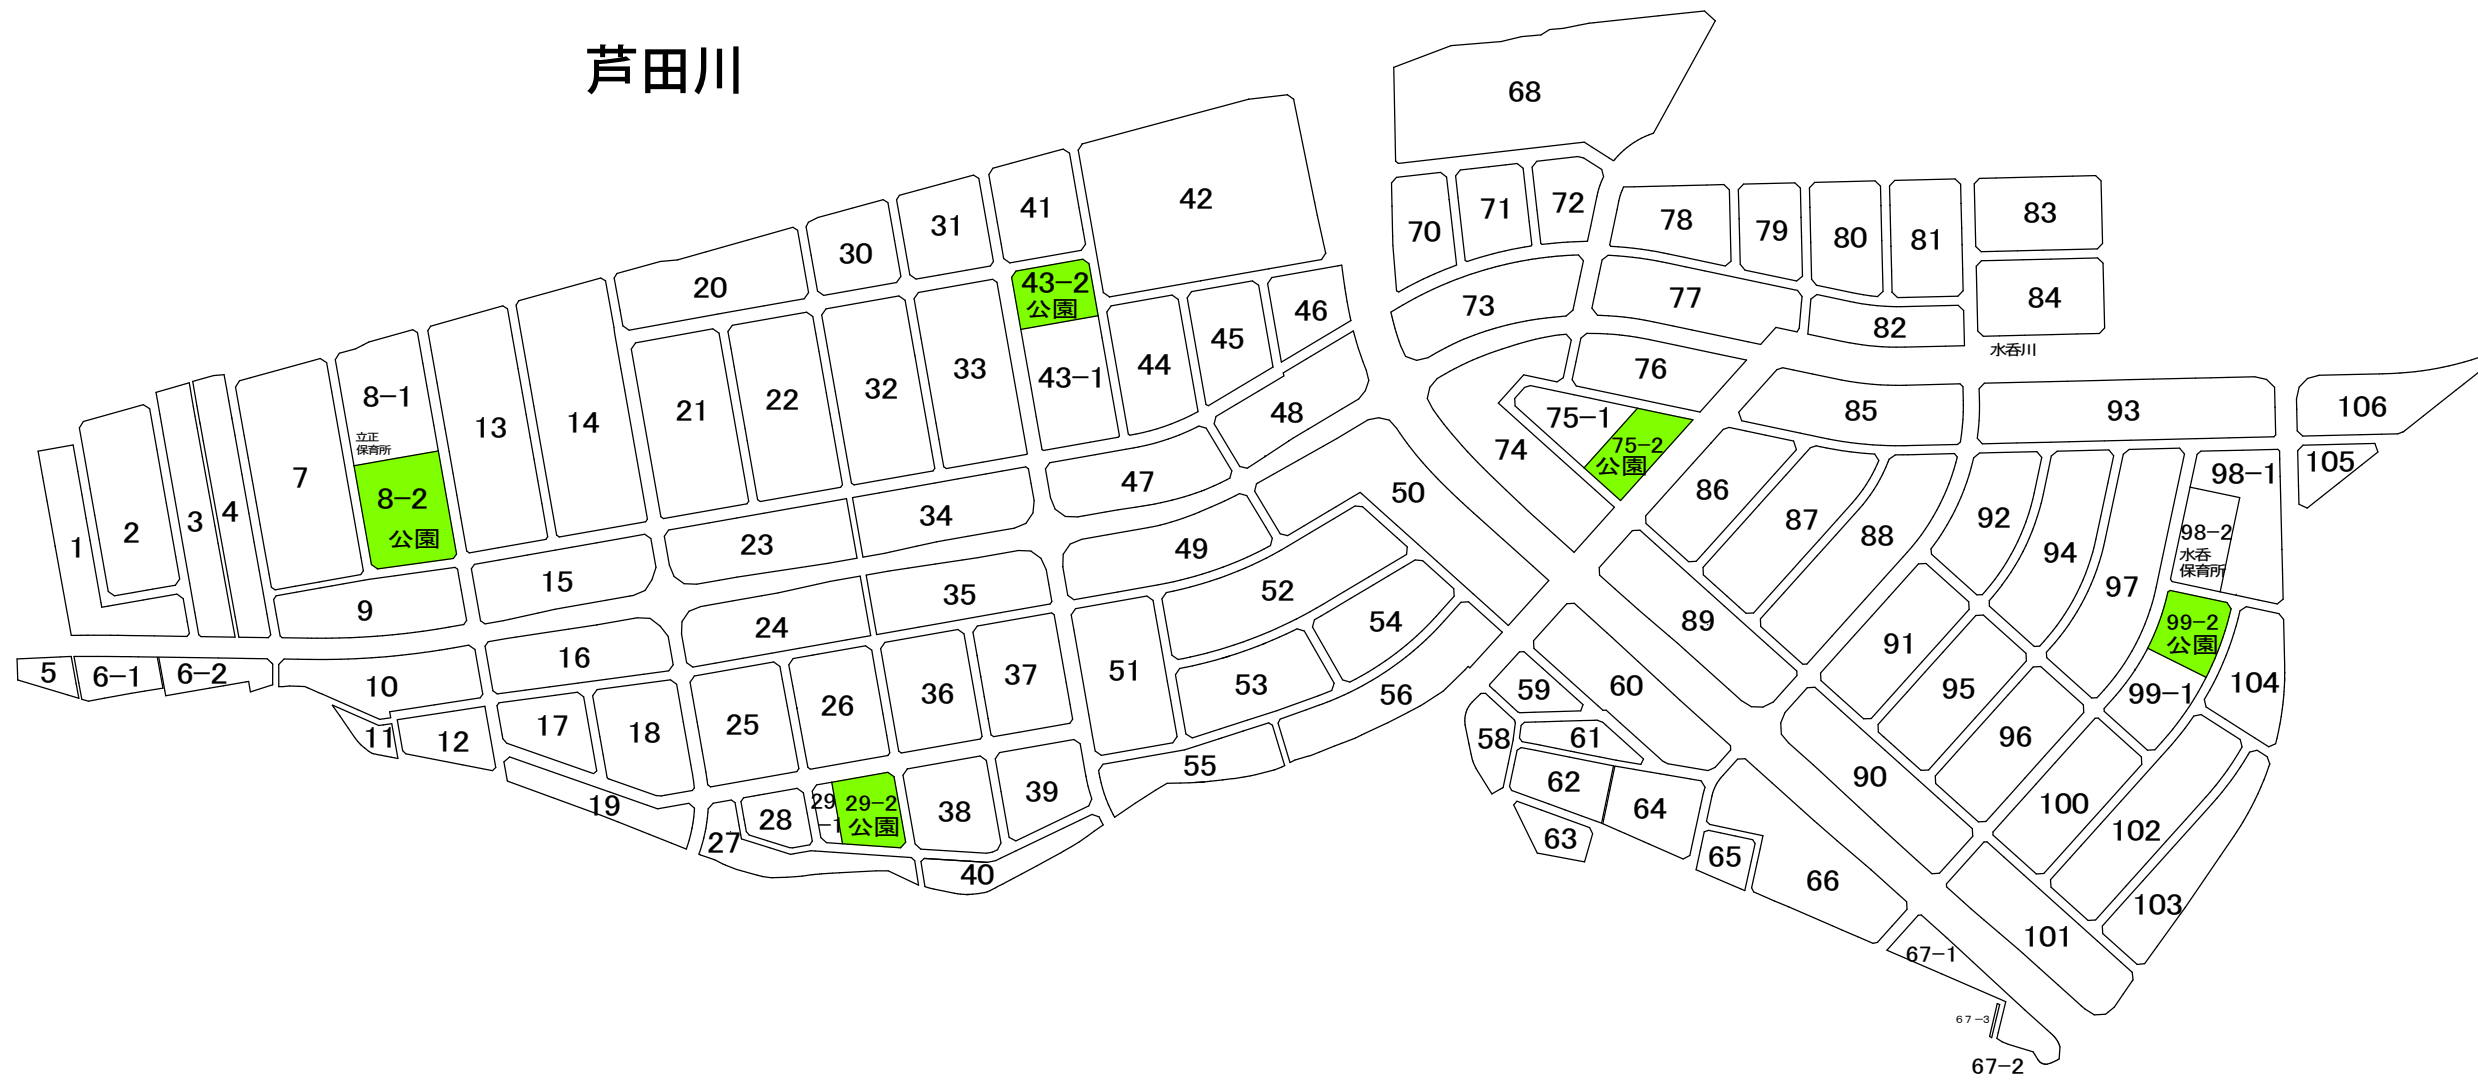

水呑三新田土地区画整理事業

芦田川

※図中の番号は各街区(ブロック)番号を表しています